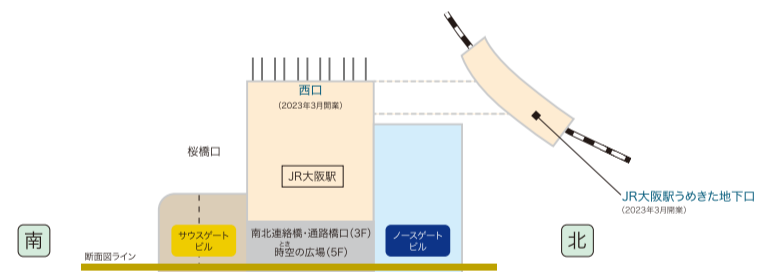

■ 平面略図

■ 断面略図

■ 建物外観

■ 駅ポスターセット

- 1 大阪駅中央2階北ジャンボセット
- 2 大阪駅中央2階ジャンボ8
- 3 大阪駅中央2階ジャンボ6
- 4 大阪駅LED7セット
- 5 大阪駅環状ジャンボ6
- 6 大阪駅環状ジャンボ8
- 7 大阪駅南口ジャンボ4(A/B)セット
- 8 トライアングルセット
- 9 ターミナルジャンボ
- 10 京都線・神戸線新快速8駅セット
- 11 京都線・神戸線快速27駅セット
- 12 キャンバスセット
- 13 環状線17駅セット
- 14 京都線快速12駅セット
- 15 神戸線快速16駅セット
- 16 大阪駅環状LED4セット