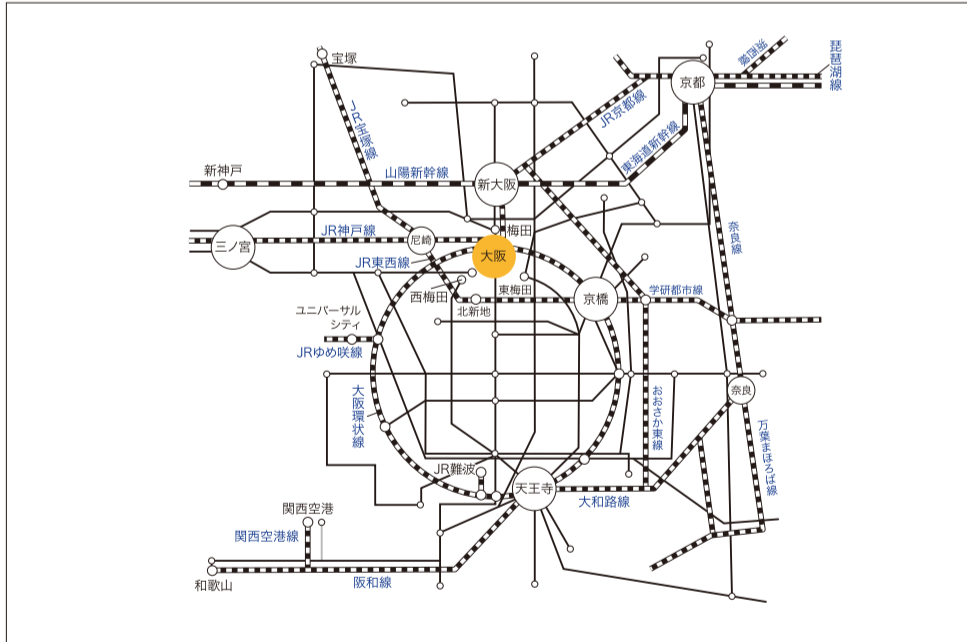

2023 JR-WEST OOH MEDIA

2023年度 JR西日本交通広告メディアガイド
大阪駅メディアマップ

株式会社 JR西日本コミュニケーションズ

2023.1

OSAKA STATION CITY

OSAKA STATION CITY

■ アクセス

■ 周辺図

■ 平面略図

■ 断面略図

■ 建物外観

■ 駅ポスターセット

- 1 大阪駅中央2階北ジャンボセット
- 2 大阪駅中央2階ジャンボ8
- 3 大阪駅中央2階ジャンボ6
- 4 大阪駅LED7セット
- 5 大阪駅環状ジャンボ6
- 6 大阪駅環状ジャンボ8
- 7 大阪駅南口ジャンボ4(A/B)セット
- 8 トライアングルセット
- 9 ターミナルジャンボ
- 10 京都線・神戸線新快速8駅セット
- 11 京都線・神戸線快速27駅セット
- 12 キャンバスセット
- 13 環状線17駅セット
- 14 京都線快速12駅セット
- 15 神戸線快速16駅セット
- 16 大阪駅環状LED4セット

■ イベントスペース

- 1 カリヨン広場
- 2 南ゲート広場
- 3 旅立ちの広場
- 4 時空の広場(5F)
- 5 アトリウム広場

■ SPメディア

- 1 大阪駅ランドマークアドスクエア(御堂筋口)
- 2 大阪駅ノースゲート東地下通路フラッグ&シート
- 3 大阪駅エスカレーターシート(ホーム)
- 4 大阪駅エスカレーターシート(御堂筋線連絡)
- 5 大阪駅環状アベニュー
- 6 大阪駅環状線集中シート23
- 7 大阪駅環状線ホームアドコラム
- 8 大阪駅アドコラム(2本、3本)
- 9 O-Vision裏ツイーンシート<申請媒体>
- 10 自動改札ステッカー
- 11 大阪駅御堂筋南口ビッグシート
- 12 大阪駅環状線セットボード
- 13 大阪駅環状線セットボード ミニセット①・②

■ デジタルサイネージ

- 1 J-ADビジョンWEST大阪駅御堂筋口セット
- 2 J-ADビジョンWEST大阪駅南口セット
- 3 J-ADビジョンWEST大阪駅中央口セット
- 4 J-ADビジョンWEST桜橋口セット
- 5 J-ADビジョンWEST大阪駅橋上自由通路セット
- 6 大阪駅NGB1階東西通路デジタルサイネージ30面セット
- 7 大阪駅中央地下通路デジタルシートセット
- 8 大阪駅デジタルサイネージプレミアム6
- 9 大阪駅BIGデジタルサイネージ
- 10 大阪駅御堂筋グランドビジョン
- 11 大阪駅セントラルサウンドビジョン