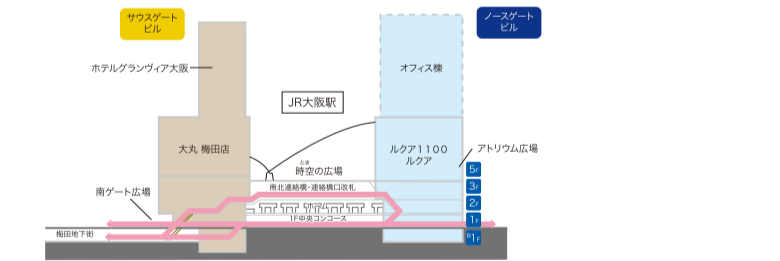

2023 JR-WEST OOH MEDIA

2023年度 JR西日本交通広告メディアガイド
大阪駅メディアマップ

株式会社 JR西日本コミュニケーションズ

2023.1

OSAKA STATION CITY

OSAKA STATION CITY

■ アクセス

■ 周辺図

■ 平面略図

■ 断面略図

■ 建物外観