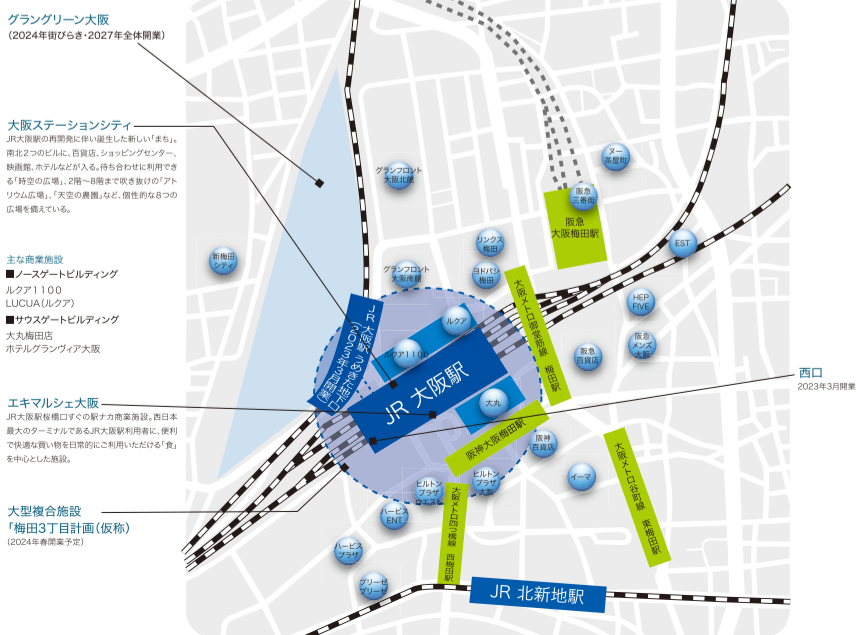

2023 JR-WEST OOH MEDIA

2023年度 JR西日本交通広告メディアガイド
大阪駅メディアマップ

株式会社 JR西日本コミュニケーションズ

2023.1

OSAKA STATION CITY

OSAKA STATION CITY

■ アクセス

■ 周辺図

■ 平面略図

■ 断面略図

■ 建物外観

■ 駅ポスターセット

- 1 大阪駅中央2階北ジャンボセット
- 2 大阪駅中央2階ジャンボ8
- 3 大阪駅中央2階ジャンボ6
- 4 大阪駅LED7セット
- 5 大阪駅環状ジャンボ6
- 6 大阪駅環状ジャンボ8
- 7 大阪駅南口ジャンボ4(A/B)セット
- 8 トライアングルセット
- 9 ターミナルジャンボ
- 10 京都線・神戸線新快速8駅セット
- 11 京都線・神戸線快速27駅セット
- 12 キャンバスセット
- 13 環状線17駅セット
- 14 京都線快速12駅セット
- 15 神戸線快速16駅セット
- 16 大阪駅環状LED4セット

■ イベントスペース

- 1 カリヨン広場
- 2 南ゲート広場
- 3 旅立ちの広場
- 4 時空の広場(5F)
- 5 アトリウム広場

■ SPメディア

- 1 大阪駅ランドマークアドスクエア(御堂筋口)
- 2 大阪駅ノースゲート東地下通路フラッグ&シート
- 3 大阪駅エスカレーターシート(ホーム)
- 4 大阪駅エスカレーターシート(御堂筋線連絡)
- 5 大阪駅環状アベニュー
- 6 大阪駅環状線集中シート23
- 7 大阪駅環状線ホームアドコラム
- 8 大阪駅アドコラム(2本、3本)
- 9 O-Vision裏ツイーンシート<申請媒体>
- 10 自動改札ステッカー
- 11 大阪駅御堂筋南口ビッグシート
- 12 大阪駅環状線セットボード
- 13 大阪駅環状線セットボード ミニセット①・②

■ デジタルサイネージ

- 1 J-ADビジョンWEST大阪駅御堂筋口セット
- 2 J-ADビジョンWEST大阪駅南口セット
- 3 J-ADビジョンWEST大阪駅中央口セット
- 4 J-ADビジョンWEST桜橋口セット
- 5 J-ADビジョンWEST大阪駅橋上自由通路セット
- 6 大阪駅NGB1階東西通路デジタルサイネージ30面セット
- 7 大阪駅中央地下通路デジタルシートセット
- 8 大阪駅デジタルサイネージプレミアム6
- 9 大阪駅BIGデジタルサイネージ
- 10 大阪駅御堂筋グランドビジョン
- 11 大阪駅セントラルサウンドビジョン