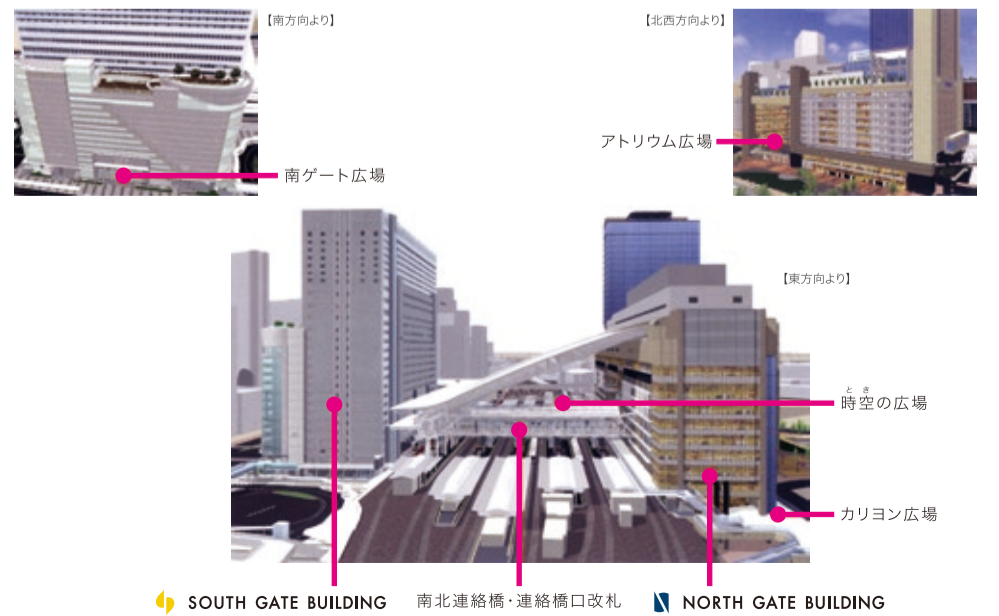

2023 JR-WEST OOH MEDIA

2023年度 JR西日本交通広告メディアガイド
大阪駅メディアマップ

株式会社 JR西日本コミュニケーションズ

2023.1

OSAKA STATION CITY

OSAKA STATION CITY

■ アクセス

■ 周辺図

■ 平面略図

■ 断面略図

■ 建物外観

■ 駅ポスターセット

- 1 大阪駅中央2階北ジャンボセット
- 2 大阪駅中央2階ジャンボ8
- 3 大阪駅中央2階ジャンボ6
- 4 大阪駅LED7セット
- 5 大阪駅環状ジャンボ6
- 6 大阪駅環状ジャンボ8
- 7 大阪駅南口ジャンボ4(A/B)セット
- 8 トライアングルセット
- 9 ターミナルジャンボ
- 10 京都線・神戸線新快速8駅セット
- 11 京都線・神戸線快速27駅セット
- 12 キャンバスセット
- 13 環状線17駅セット
- 14 京都線快速12駅セット
- 15 神戸線快速16駅セット
- 16 大阪駅環状LED4セット

■ イベントスペース

- 1 カリヨン広場
- 2 南ゲート広場
- 3 旅立ちの広場
- 4 時空の広場(5F)
- 5 アトリウム広場

■ SPメディア

- 1 大阪駅ランドマークアドスクエア(御堂筋口)
- 2 大阪駅ノースゲート東地下通路フラッグ&シート
- 3 大阪駅エスカレーターシート(ホーム)
- 4 大阪駅エスカレーターシート(御堂筋線連絡)
- 5 大阪駅環状アベニュー
- 6 大阪駅環状線集中シート23
- 7 大阪駅環状線ホームアドコラム
- 8 大阪駅アドコラム(2本、3本)
- 9 O-Vision裏ツイーンシート<申請媒体>
- 10 自動改札ステッカー
- 11 大阪駅御堂筋南口ビッグシート
- 12 大阪駅環状線セットボード
- 13 大阪駅環状線セットボード ミニセット①・②