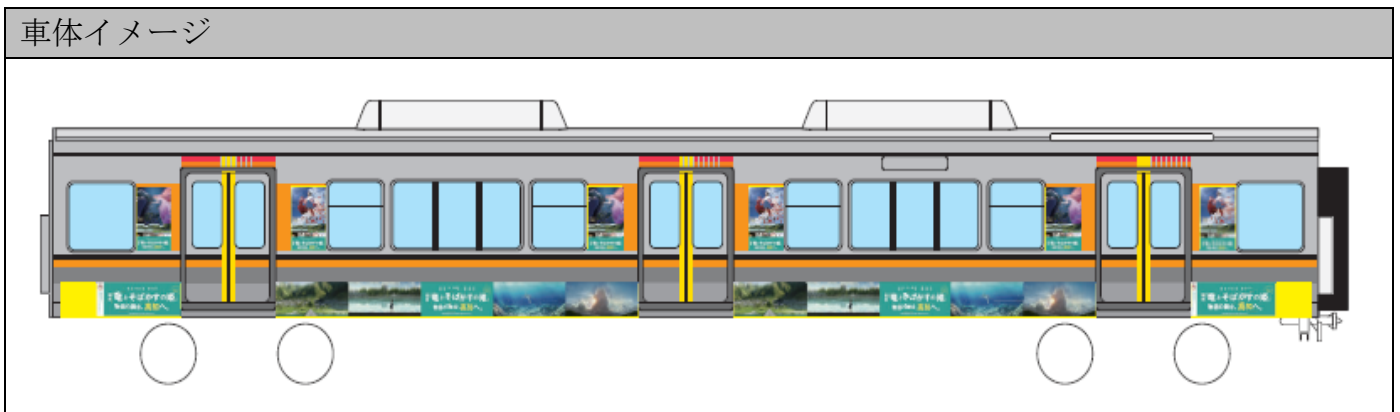

323系車体による、「大阪環状線 60周年」を記念した 一般企業広告の実施について

2021年7月29日

西日本旅客鉄道株式会社 近畿統括本部
株式会社JR西日本コミュニケーションズ

この度、西日本旅客鉄道株式会社および株式会社JR西日本コミュニケーションズでは、大阪環状線60周年を記念した「大阪環状線60周年車体広告環状線323系」を実施いたします。

期間中は、広告主様のご理解のもと、商品広告だけでなく大阪環状線への応援メッセージも同時掲載し、大阪環状線のイメージアップを目指します。

今後さらなる企業での広告実施も計画しております。

1 対象車両と運行期間

323系（8両・1編成）：2021年8月～2021年12月末まで

※車両の運用状況により開始日を変更する可能性があります

2 運転線区

323系：大阪環状線、JRゆめ咲線

3 車体広告内容

第1弾：「高知県」様観光誘致広告(8月) 予定

車体イメージ

※9月以降も第2弾の実施を予定しています。

【問合せ先】

西日本旅客鉄道株式会社 近畿統括本部総務課（広報）

06-7668-7012

JR西日本コミュニケーションズ 販売部 車両メディアグループ

06-6341-6012