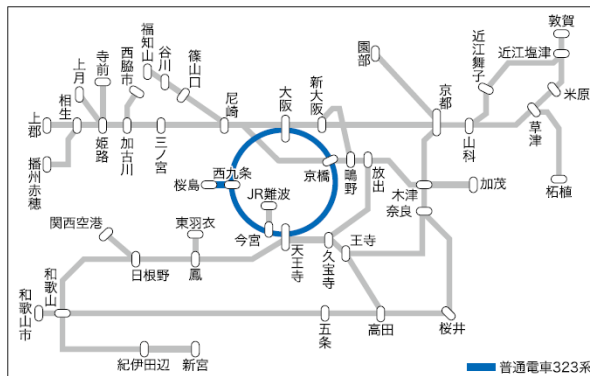

2024年12月17日

株式会社JR西日本コミュニケーションズ

走る展示会?!

「いい人すぎるよトレイン in 大阪環状線」 ついに開催!

JR西日本コミュニケーションズは、JR西日本の大阪環状線車内で展示会「いい人すぎるよトレイン in 大阪環状線」を開催いたします。

話題のいい人すぎるよ展のコラボレーション企画で、2024年11月から全国7都市で開催中の「新!いい人すぎるよ展&すぎるよすぎるよ展」と同時期に、「JR大阪環状線」でも開催いたします!

「いい人すぎるよトレイン in 大阪環状線」は、全国で開催中の展示内容とは異なり、2024年10月15日から約3週間、事前にお客様からご応募いただいた「いい人」も多数展示!期間中、およそ3,000件ものご応募がございました!ご参加いただきありがとうございます!

電車の中が展示会場に。きっぷで乗車する偶然的な乗り合わせ展示会、ぜひお楽しみください!

◆詳細

日時:2024年12月27日(金)~2025年1月下旬実施予定

場所:大阪環状線1編成

※日程は予告なく変更する場合がございます。

※通常運行する列車内で作品を掲出します。

目的地までのきっぷをご購入いただきご乗車ください。

※列車は運行しない日もございます。

列車の運行に関するご質問にはお答えできません。

いい人すぎるよ展とは、日常に潜む「いい人」を集めた企画展。

新！いい人すぎるよ展&すぎるよすぎるよ展

entaku
たぐさんの「いい人」
企画展

**新！いい人
すぎるよ展
& すぎるよすぎるよ展**

主催：entaku
チケット：1,500円

※12歳以下無料、障がい者割引あり ※年末年始のスケジュールはチケットサイトをご確認ください

都市	日程	会場
大阪	11月22日～2月16日	毎日 毎日第二ビル 本町駅 徒歩約50秒
東京	11月27日～3月2日	西武池袋店 6階2F
福岡	12月2日～2月1日	10F 博多駅 サンアシスタンスセンター
横浜	12月7日～1月13日	4・5・6階 横浜 7階
名古屋	12月10日～2月9日	アルパコート名古屋 大塚九通駅 徒歩約5分
札幌	1月14日～3月5日	7F 札幌駅 3F
広島	1月25日～3月30日	広島PARCO