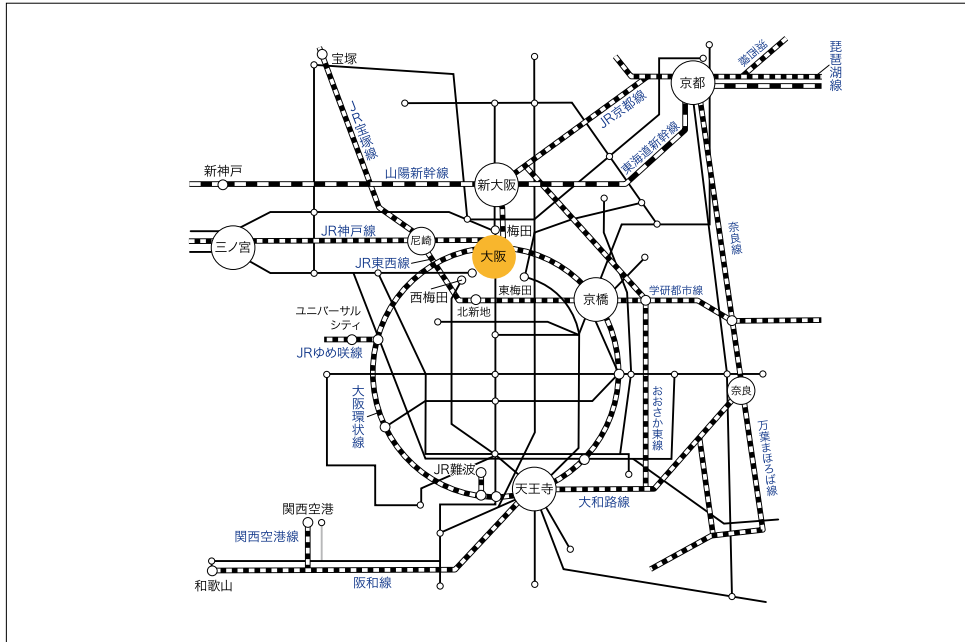

2024 JR-WEST OOH MEDIA

2024年度 JR西日本交通広告メディアガイド
大阪駅メディアマップ

株式会社 JR西日本コミュニケーションズ

2024.1

OSAKA STATION CITY

OSAKA STATION CITY

■ アクセス

■ 周辺図

■ 平面略図

■ 断面略図

駅南北をつなぐルート

■ 建物外観

SOUTH GATE BUILDING 南北連絡橋・連絡橋口改札 NORTH GATE BUILDING

※イベントスペースの販売状況はその都度お問い合わせ下さい。