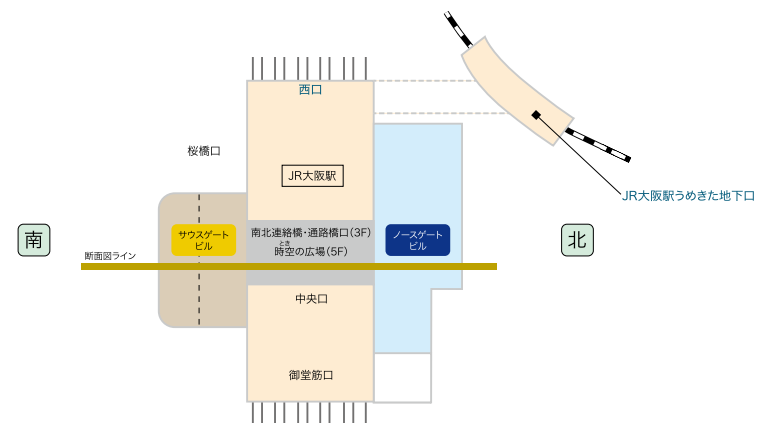

2024 JR-WEST OOH MEDIA

2024年度 JR西日本交通広告メディアガイド
大阪駅メディアマップ

株式会社 JR西日本コミュニケーションズ

2024.1

OSAKA STATION CITY

OSAKA STATION CITY

■ アクセス

■ 周辺図

■ 平面略図

■ 断面略図

駅南北をつなぐルート

■ 建物外観

SOUTH GATE BUILDING 南北連絡橋・連絡橋口改札 NORTH GATE BUILDING

※イベントスペースの販売状況はその都度お問い合わせ下さい。