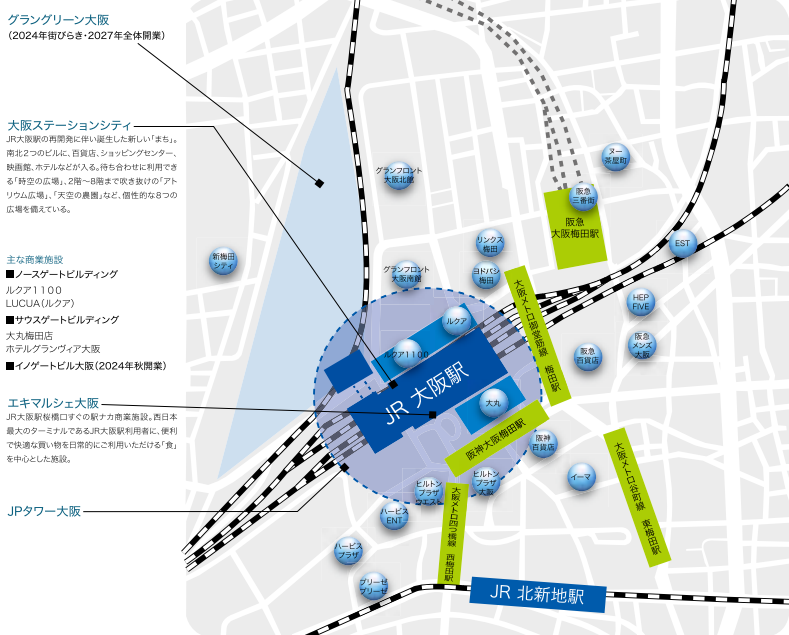

2024 JR-WEST OOH MEDIA

2024年度 JR西日本交通広告メディアガイド
大阪駅メディアマップ

株式会社 JR西日本コミュニケーションズ

2024.1

OSAKA STATION CITY

OSAKA STATION CITY

■ アクセス

■ 周辺図

■ 平面略図

■ 断面略図

駅南北をつなぐルート

■ 建物外観

SOUTH GATE BUILDING 南北連絡橋・連絡橋口改札 NORTH GATE BUILDING

※イベントスペースの販売状況はその都度お問い合わせ下さい。