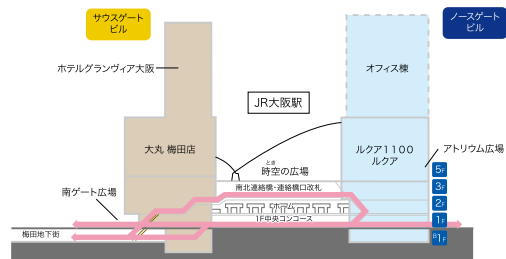

2024 JR-WEST OOH MEDIA

2024年度 JR西日本交通広告メディアガイド
大阪駅メディアマップ

株式会社 JR西日本コミュニケーションズ

2024.1

OSAKA STATION CITY

OSAKA STATION CITY

■ アクセス

■ 周辺図

■ 平面略図

■ 断面略図

駅南北をつなぐルート

■ 建物外観

SOUTH GATE BUILDING 南北連絡橋・連絡橋口改札 NORTH GATE BUILDING

※イベントスペースの販売状況はその都度お問い合わせ下さい。