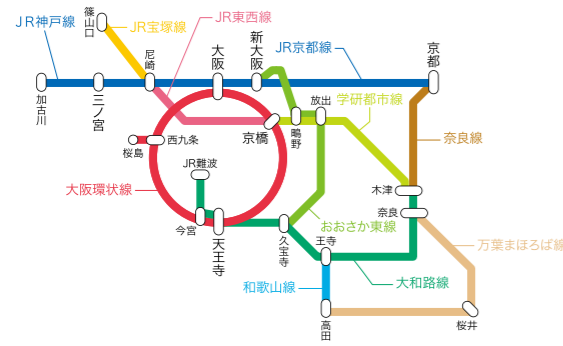

【中ぶり】

普通電車 中ぶり全車

普通電車 中ぶりB(323系除く)

掲出されない区間

快速電車 中ぶり全車

快速電車 中ぶりB(225系西先頭車除く)

一部の車両には掲出されない区間

普通電車 東海道・山陽線群 中ぶり全車

掲出されない区間

快速電車 東海道・山陽線群 中ぶり全車・中ぶりB

掲出されない区間
一部の車両には掲出されない区間

快速電車 環状・関西・阪和線群 中ぶり全車・中ぶりB

掲出されない区間
一部の車両には掲出されない区間

普通電車 環状・関西線群 中ぶり全車

掲出されない区間

普通電車 環状・関西線群 中ぶりB(323系除く)

掲出されない区間