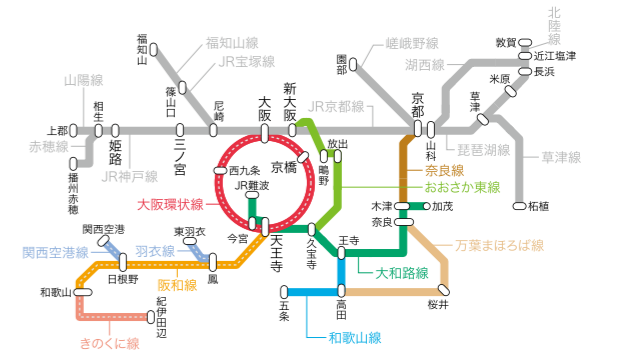

【中ぶり】

普通電車 中ぶり全車

普通電車 中ぶりB(323系除く)

掲出されない区間

快速電車 中ぶり全車

快速電車 中ぶりB(225系西先頭車除く)

一部の車両には掲出されない区間

普通電車 東海道・山陽線群 中ぶり全車

掲出されない区間

快速電車 東海道・山陽線群 中ぶり全車・中ぶりB

掲出されない区間
一部の車両には掲出されない区間

快速電車 環状・関西・阪和線群 中ぶり全車・中ぶりB

掲出されない区間
一部の車両には掲出されない区間

普通電車 環状・関西線群 中ぶり全車

掲出されない区間

普通電車 環状・関西線群 中ぶりB(323系除く)

掲出されない区間