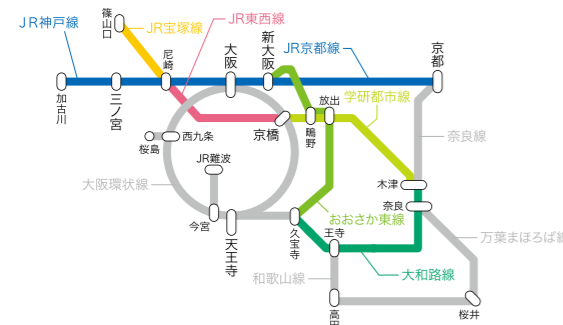

【中ぶり】

普通電車 中ぶり全車

普通電車 中ぶりB(323系除く)

掲出されない区間

快速電車 中ぶり全車

快速電車 中ぶりB(225系西先頭車除く)

一部の車両には掲出されない区間

普通電車 東海道・山陽線群 中ぶり全車

掲出されない区間

快速電車 東海道・山陽線群 中ぶり全車・中ぶりB

掲出されない区間
一部の車両には掲出されない区間

快速電車 環状・関西・阪和線群 中ぶり全車・中ぶりB

掲出されない区間
一部の車両には掲出されない区間

普通電車 環状・関西線群 中ぶり全車

掲出されない区間

普通電車 環状・関西線群 中ぶりB(323系除く)

掲出されない区間