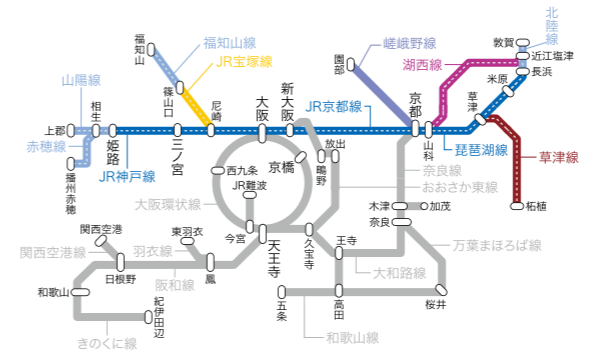

【中ぶり】

普通電車 中ぶり全車

普通電車 中ぶりB(323系除く)

掲出されない区間

快速電車 中ぶり全車

快速電車 中ぶりB(225系西先頭車除く)

一部の車両には掲出されない区間

普通電車 東海道・山陽線群 中ぶり全車

掲出されない区間

快速電車 東海道・山陽線群 中ぶり全車・中ぶりB

掲出されない区間
一部の車両には掲出されない区間

快速電車 環状・関西・阪和線群 中ぶり全車・中ぶりB

掲出されない区間
一部の車両には掲出されない区間

普通電車 環状・関西線群 中ぶり全車

掲出されない区間

普通電車 環状・関西線群 中ぶりB(323系除く)

掲出されない区間