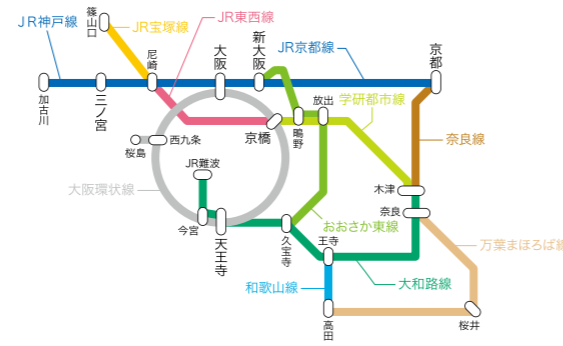

【中ぶり】

普通電車 中ぶり全車

普通電車 中ぶりB(323系除く)

掲出されない区間

快速電車 中ぶり全車

快速電車 中ぶりB(225系西先頭車除く)

一部の車両には掲出されない区間

普通電車 東海道・山陽線群 中ぶり全車

掲出されない区間

快速電車 東海道・山陽線群 中ぶり全車・中ぶりB

掲出されない区間
一部の車両には掲出されない区間

快速電車 環状・関西・阪和線群 中ぶり全車・中ぶりB

掲出されない区間
一部の車両には掲出されない区間

普通電車 環状・関西線群 中ぶり全車

掲出されない区間

普通電車 環状・関西線群 中ぶりB(323系除く)

掲出されない区間