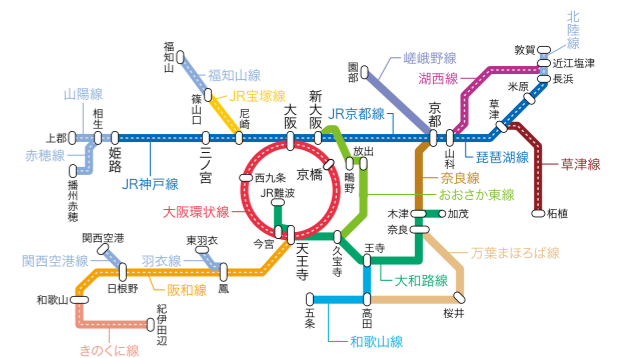

【中ぶり】

普通電車 中ぶり全車

普通電車 中ぶりB(323系除く)

掲出されない区間

快速電車 中ぶり全車

快速電車 中ぶりB(225系西先頭車除く)

一部の車両には掲出されない区間

普通電車 東海道・山陽線群 中ぶり全車

掲出されない区間

快速電車 東海道・山陽線群 中ぶり全車・中ぶりB

掲出されない区間
一部の車両には掲出されない区間

快速電車 環状・関西・阪和線群 中ぶり全車・中ぶりB

掲出されない区間
一部の車両には掲出されない区間

普通電車 環状・関西線群 中ぶり全車

掲出されない区間

普通電車 環状・関西線群 中ぶりB(323系除く)

掲出されない区間