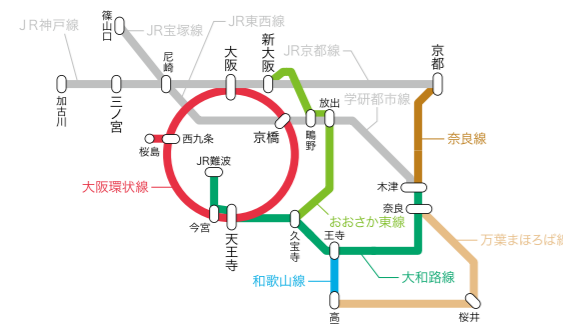

【中ぶり】

普通電車 中ぶり全車

普通電車 中ぶりB(323系除く)

掲出されない区間

快速電車 中ぶり全車

快速電車 中ぶりB(225系西先頭車除く)

一部の車両には掲出されない区間

普通電車 東海道・山陽線群 中ぶり全車

掲出されない区間

快速電車 東海道・山陽線群 中ぶり全車・中ぶりB

掲出されない区間
一部の車両には掲出されない区間

快速電車 環状・関西・阪和線群 中ぶり全車・中ぶりB

掲出されない区間
一部の車両には掲出されない区間

普通電車 環状・関西線群 中ぶり全車

掲出されない区間

普通電車 環状・関西線群 中ぶりB(323系除く)

掲出されない区間