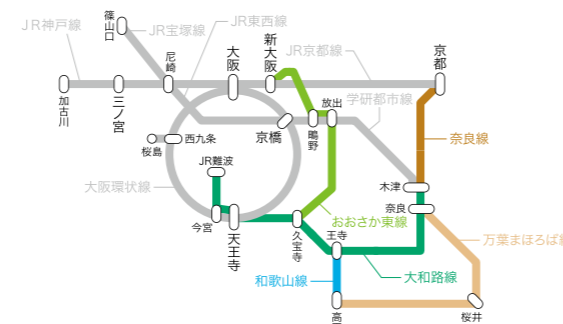

【中ぶり】

普通電車 中ぶり全車

普通電車 中ぶりB(323系除く)

掲出されない区間

快速電車 中ぶり全車

快速電車 中ぶりB(225系西先頭車除く)

一部の車両には掲出されない区間

普通電車 東海道・山陽線群 中ぶり全車

掲出されない区間

快速電車 東海道・山陽線群 中ぶり全車・中ぶりB

掲出されない区間
一部の車両には掲出されない区間

快速電車 環状・関西・阪和線群 中ぶり全車・中ぶりB

掲出されない区間
一部の車両には掲出されない区間

普通電車 環状・関西線群 中ぶり全車

掲出されない区間

普通電車 環状・関西線群 中ぶりB(323系除く)

掲出されない区間