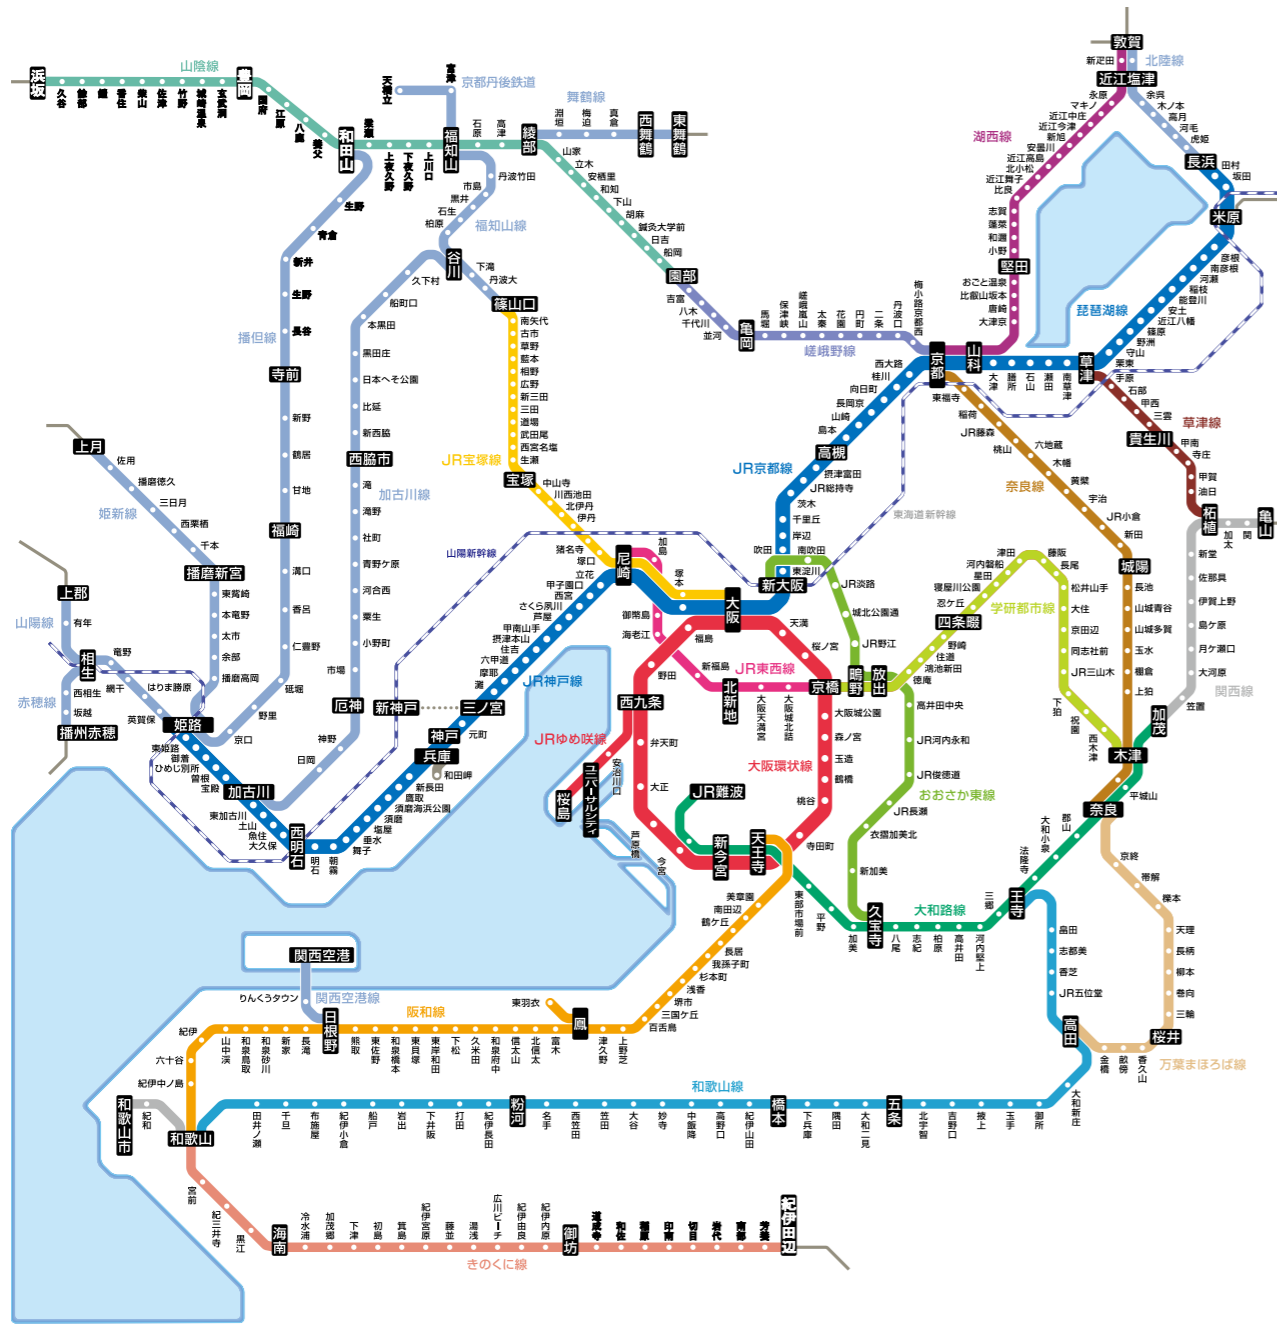

車両メディア掲出路線図

JR宝塚線 (福知山線)	321系[普通]	207系[普通]	225系[快速]	223系[快速]	学研都市線	321系[普通]	207系[普通]
-----------------	----------	----------	----------	----------	-------	----------	----------

阪和線 ※羽衣線含む	225系[快速]	223系[快速]	大和路線	321系[普通]	207系[普通]	201系[普通]	221系[快速]
---------------	----------	----------	------	----------	----------	----------	----------

関西空港線	225系[快速]	223系[快速]	おおさか東線	321系[普通]	207系[普通]	201系[普通]
-------	----------	----------	--------	----------	----------	----------

琵琶湖線	321系[普通]	207系[普通]	225系[快速]	223系[快速]	221系[快速]	117系[快速]	113系[快速]
------	----------	----------	----------	----------	----------	----------	----------

きのくに線 (紀勢線) ※和歌山～周参見	225系[快速]	223系[快速]	227系	奈良線	205系[普通]	221系[快速]
----------------------------	----------	----------	------	-----	----------	----------

和歌山線	221系[快速]	227系	赤穂線	225系[快速]	223系[快速]	221系[快速]
------	----------	------	-----	----------	----------	----------

JR東西線	321系[普通]	207系[普通]
-------	----------	----------