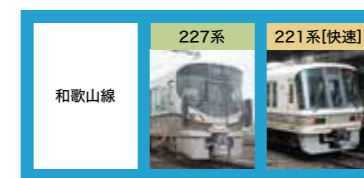

車両メディア掲出路線図

路線別 車両紹介

※掲載写真は、各車両形式の一例です。路線によってデザインや塗装色が異なる場合があります。
 ※車両形式により普通・快速を区分しています。
 ※運転本数が少ない車両(数本程度)については、表記を割愛しています。

福知山エリア