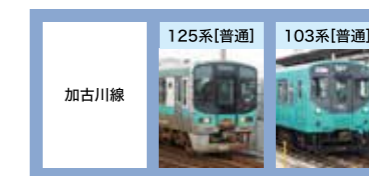

車両メディア掲出路線図

路線別 車両紹介

※掲載写真は、各車両形式の一例です。路線によってデザインや塗装色が異なる場合があります。
 ※車両形式により普通・快速を区分しています。
 ※運転本数が少ない車両(数本程度)については、表記を割愛しています。

福知山エリア