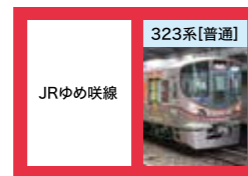

車両メディア掲出路線図

路線別 車両紹介

※掲載写真は、各車両形式の一例です。路線によってデザインや塗装色が異なる場合があります。
 ※車両形式により普通・快速を区分しています。
 ※運転本数が少ない車両(数本程度)については、表記を割愛しています。

福知山エリア