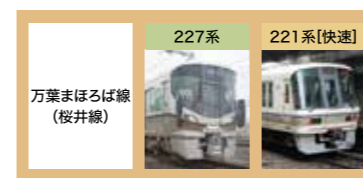

車両メディア掲出路線図

路線別 車両紹介

※掲載写真は、各車両形式の一例です。路線によってデザインや塗装色が異なる場合があります。
 ※車両形式により普通・快速を区分しています。
 ※運転本数が少ない車両(数本程度)については、表記を割愛しています。

福知山エリア