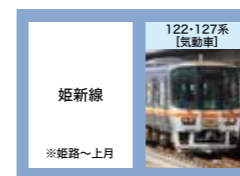

車両メディア掲出路線図

路線別 車両紹介

※掲載写真は、各車両形式の一例です。路線によってデザインや塗装色が異なる場合があります。
 ※車両形式により普通・快速を区分しています。
 ※運転本数が少ない車両(数本程度)については、表記を割愛しています。

福知山エリア