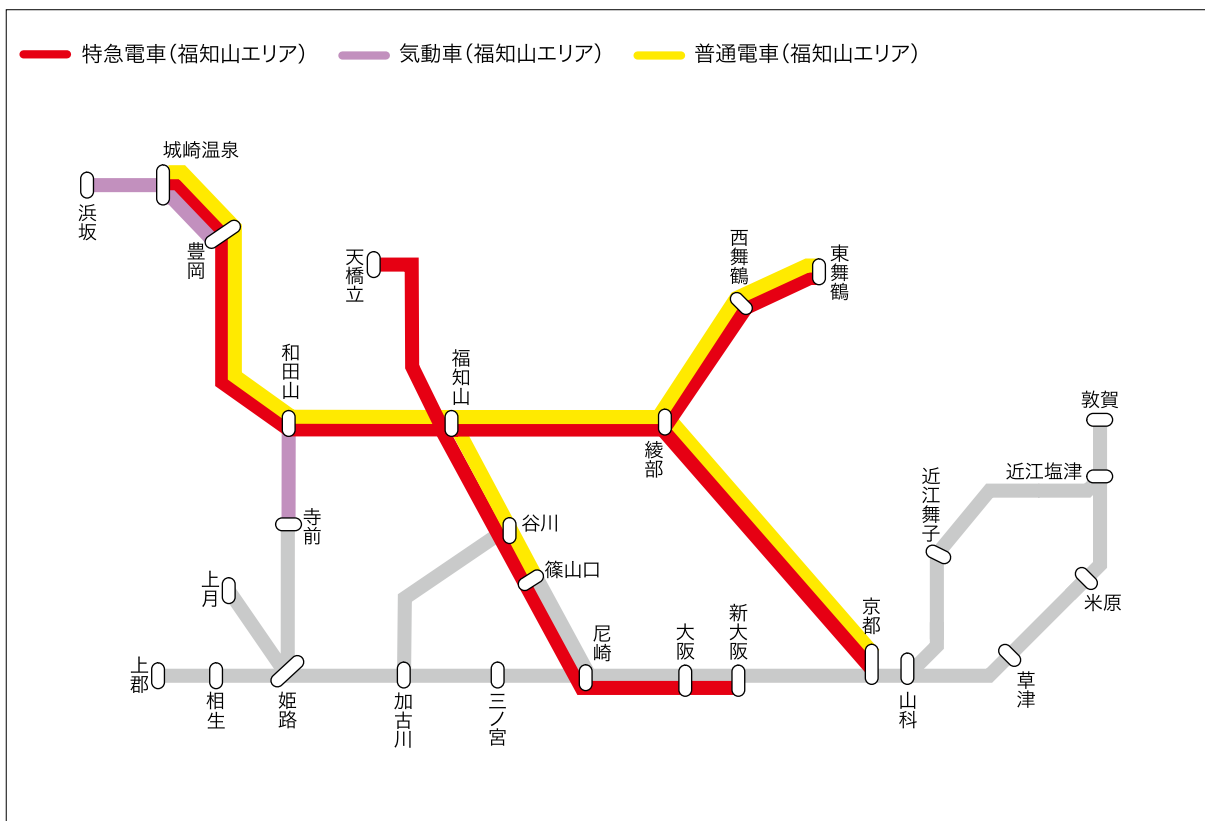

福知山エリア車両メディア

掲出区間

▶ 福知山エリアをカバーできる地域密着型のメディア。

商品種別		運行路線	掲出期間	納品枚数	広告料金 (円/税抜)
中ぶり	普通気動車	山陰本線(豊岡～城崎温泉～浜坂) 播但線(和田山～寺前)	7日 (1車2枚)	45	13,000
	普通電車	福知山線・山陰本線・舞鶴線 (城崎温泉～福知山～篠山口) (東舞鶴～福知山～京都)		105	42,000
ドア横ポスター連結部	こうのとり・きのさきはしだて・まいづる	福知山線・山陰本線 舞鶴線・京都丹後鉄道	1ヶ月	1*	5,200
	普通気動車	山陰本線・播但線	1ヶ月	25	16,000
ドア横ポスター	普通電車	福知山線・山陰本線・舞鶴線 (223系)	1ヶ月 (1車1枚)	50	50,000
まど上ポスター	普通電車	福知山線・山陰本線・舞鶴線 (223系)	1ヶ月 (1車4枚)	140	78,000
ドア上フレームポスター(小)			1ヶ月 (1車2枚)	70	57,000
ドア横ステッカー	普通気動車 普通電車	福知山線・山陰本線 舞鶴線・播但線	1ヶ月 (1車1枚)	100	36,700

*1枚から掲出申込が可能です。