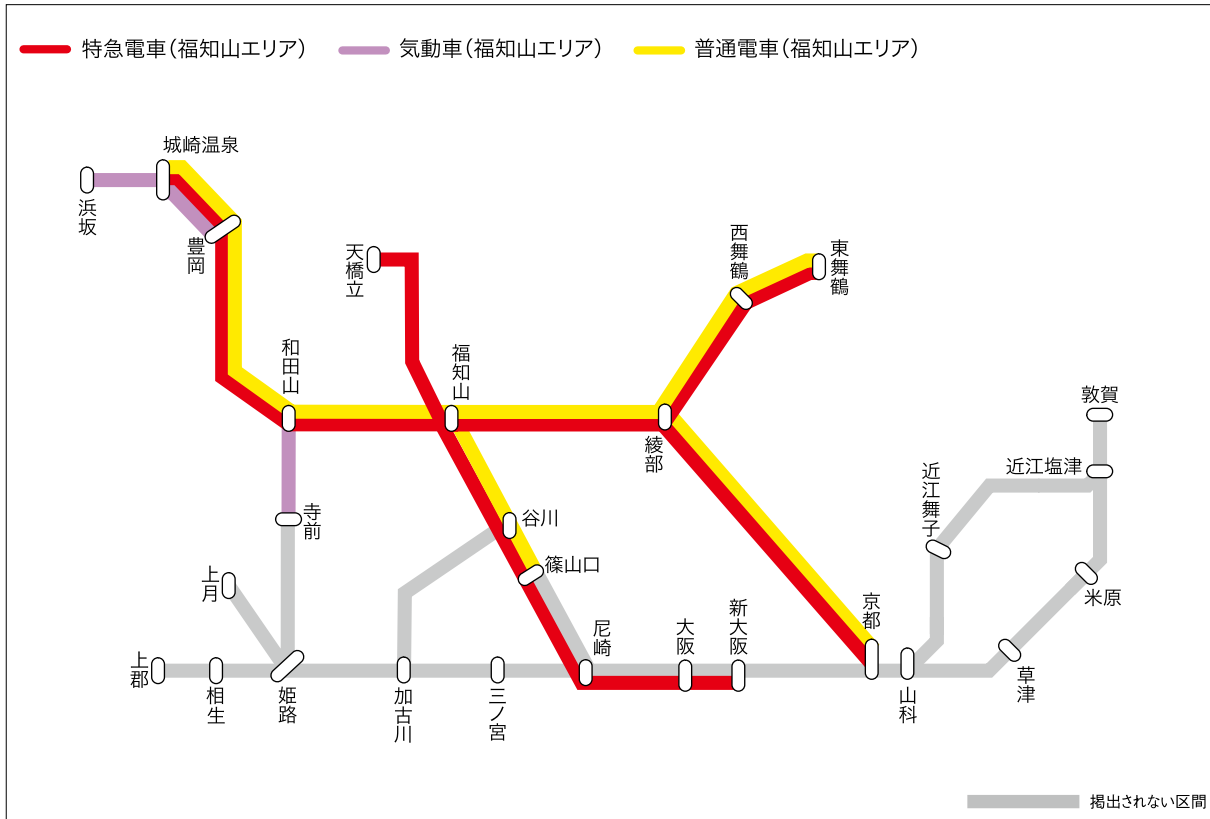

福知山エリア車両メディア

▶ 福知山エリアをカバーできる地域密着型のメディア。

掲出路線

商品名		掲出路線	掲出期間	掲出枚数	納品枚数	広告料金 (円/税抜)
中づくり	普通気動車	山陰本線(豊岡～城崎温泉～浜坂) 播但線(和田山～寺前)	7日	1車両2枚	45枚	13,000
	普通電車	福知山線、山陰本線、舞鶴線 (城崎温泉～福知山～篠山口) (東舞鶴～福知山～京都)	7日	1車両2枚	105枚	42,000
ドア横ポスター	普通電車	福知山線、山陰本線、舞鶴線(223系)	1ヶ月	1車両1枚	50枚	50,000
ドア横ポスター 連結部	特急電車 (こうのとり、きのさきはしだて、まいづる)	福知山線、山陰本線 舞鶴線、京都丹後鉄道	1ヶ月	1枚から 申込可	—	5,200
	普通気動車	山陰本線、播但線	1ヶ月	1車両1枚	25枚	16,000
まど上ポスター	普通電車	福知山線、山陰本線、舞鶴線(223系)	1ヶ月	1車両4枚	140枚	78,000
ドア上フレーム ポスター(小)	普通電車	福知山線、山陰本線、舞鶴線(223系)	1ヶ月	1車両2枚	70枚	57,000
ドア横ステッカー	普通気動車 普通電車	福知山線、山陰本線、舞鶴線、播但線	1ヶ月	1車両1枚	100枚	36,700