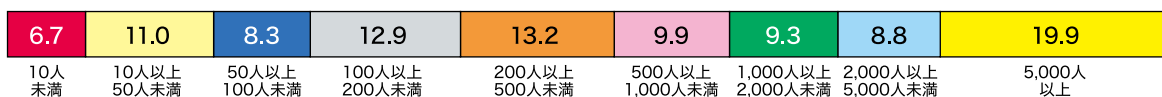

新幹線ユーザープロフィール(お勤め先)

中小企業から大企業まで多種多様な業種でお勤めのビジネスパーソンのご利用が見られます。

■従業員規模 (%) ※単一回答 ※職業選択:会社経営者・会社員 回答者

東海道新幹線

山陽新幹線

■業種 (%) ※単一回答 ※職業選択:会社経営者・会社員 回答者

東海道新幹線

山陽新幹線

■東海道新幹線 ■山陽新幹線

「新幹線ユーザープロフィール調査2019」

※グラフは東海道新幹線または山陽新幹線をそれぞれ1ヶ月に1回以上利用する利用者が回答した割合を表す。