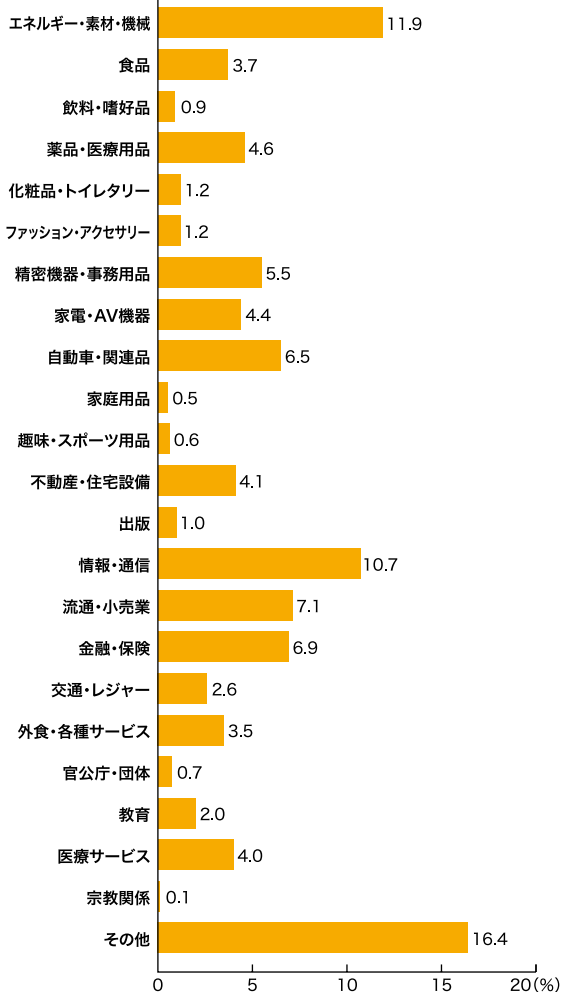

新幹線ユーザープロフィール(お勤め先)

中小企業から大企業まで多種多様な業種でお勤めのビジネスパーソンのご利用が見られます。

■従業員規模 (%) ※単一回答 ※職業選択:会社経営者・会社員 回答者

東海道新幹線

山陽新幹線

■業種 (%) ※単一回答 ※職業選択:会社経営者・会社員 回答者

東海道新幹線

山陽新幹線

■東海道新幹線 ■山陽新幹線

「新幹線ユーザープロフィール調査2019」

※グラフは東海道新幹線または山陽新幹線をそれぞれ1ヶ月に1回以上利用する利用者が回答した割合を表す。