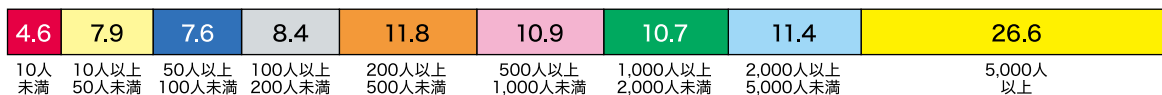

新幹線ユーザープロフィール(お勤め先)

中小企業から大企業まで多種多様な業種でお勤めのビジネスパーソンのご利用が見られます。

■従業員規模 (%) ※単一回答 ※職業選択:会社経営者・会社員 回答者

東海道新幹線

山陽新幹線

■業種 (%) ※単一回答 ※職業選択:会社経営者・会社員 回答者

東海道新幹線

山陽新幹線

■東海道新幹線 ■山陽新幹線

「新幹線ユーザープロフィール調査2019」

※グラフは東海道新幹線または山陽新幹線をそれぞれ1ヶ月に1回以上利用する利用者が回答した割合を表す。