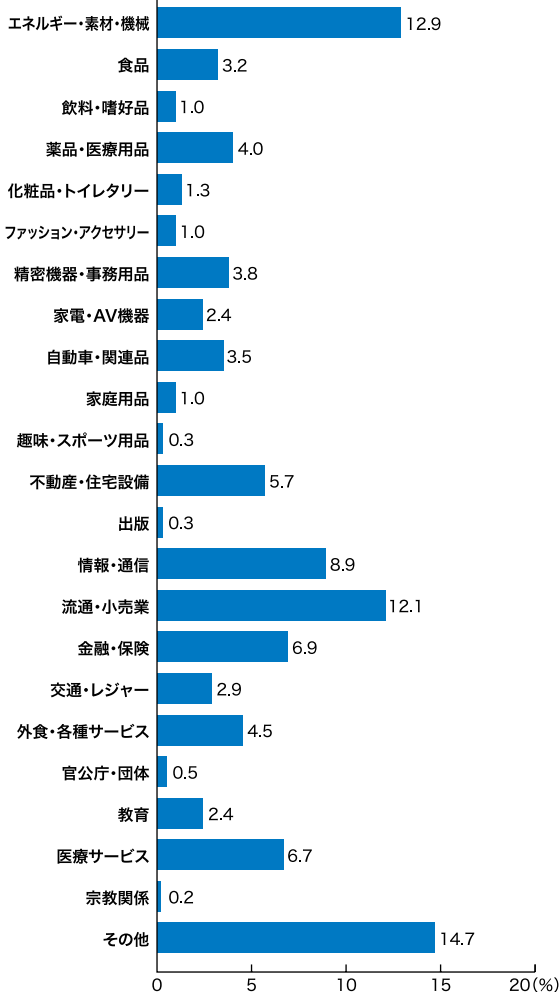

新幹線ユーザープロフィール(お勤め先)

中小企業から大企業まで多種多様な業種でお勤めのビジネスパーソンのご利用が見られます。

■従業員規模 (%) ※単一回答 ※職業選択:会社経営者・会社員 回答者

東海道新幹線

山陽新幹線

■業種 (%) ※単一回答 ※職業選択:会社経営者・会社員 回答者

東海道新幹線

山陽新幹線

■東海道新幹線 ■山陽新幹線

「新幹線ユーザープロフィール調査2019」

※グラフは東海道新幹線または山陽新幹線をそれぞれ1ヶ月に1回以上利用する利用者が回答した割合を表す。