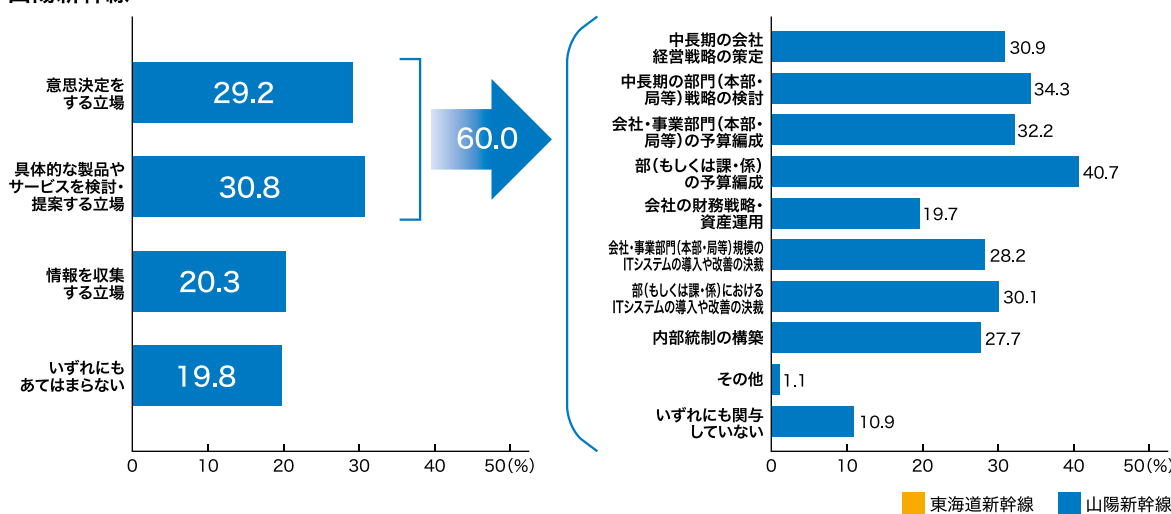

新幹線ユーザープロフィール(お勤め先での立場)

経営上の意思決定や企画提案に携わる、企業のキーパーソンにも多く利用されています。

■ 役職 (%) ※単一回答 ※職業選択: 会社経営者・会社員・公務員・団体職員 回答者

東海道新幹線

山陽新幹線

■ 意思決定上の立場・権限 / 意思決定の内容 (%) ※職業選択: 会社経営者・会社員 回答者

東海道新幹線

山陽新幹線

「新幹線ユーザープロフィール調査2019」
 ※グラフは東海道新幹線または山陽新幹線をそれぞれ1ヶ月に1回以上利用する利用者が回答した割合を表す。