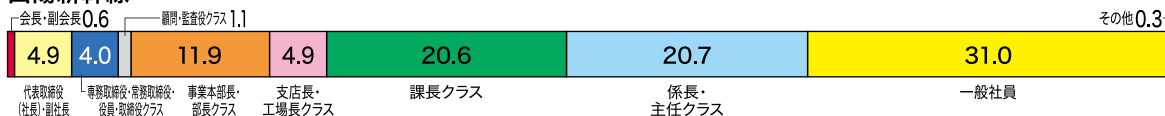

新幹線ユーザープロフィール(お勤め先での立場)

経営上の意思決定や企画提案に携わる、企業のキーパーソンにも多く利用されています。

■ 役職 (%) ※単一回答 ※職業選択: 会社経営者・会社員・公務員・団体職員 回答者

東海道新幹線

山陽新幹線

■ 意思決定上の立場・権限 / 意思決定の内容 (%) ※職業選択: 会社経営者・会社員 回答者

東海道新幹線

山陽新幹線

「新幹線ユーザープロフィール調査2019」
 ※グラフは東海道新幹線または山陽新幹線をそれぞれ1ヶ月に1回以上利用する利用者が回答した割合を表す。