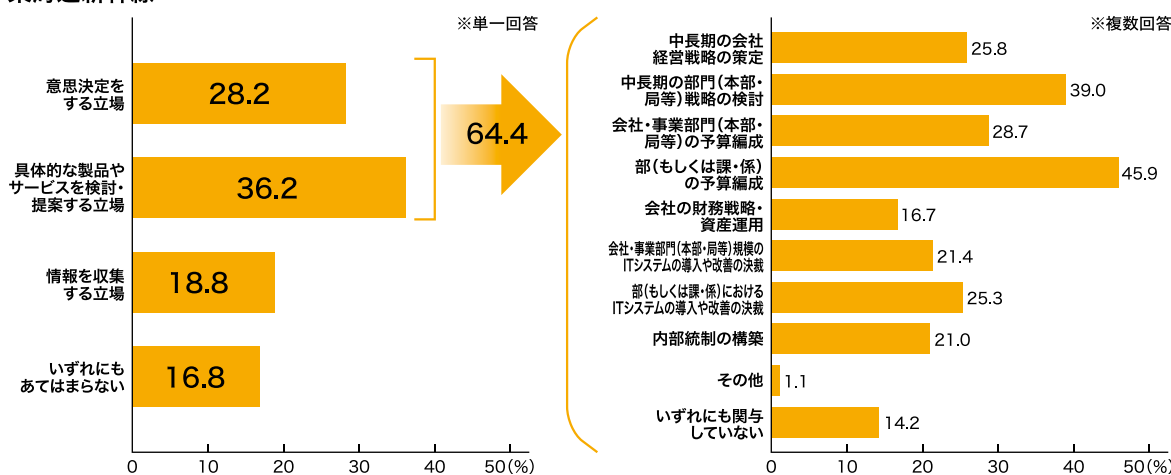

新幹線ユーザープロフィール(お勤め先での立場)

経営上の意思決定や企画提案に携わる、企業のキーパーソンにも多く利用されています。

■ 役職 (%) ※単一回答 ※職業選択: 会社経営者・会社員・公務員・団体職員 回答者

東海道新幹線

山陽新幹線

■ 意思決定上の立場・権限 / 意思決定の内容 (%) ※職業選択: 会社経営者・会社員 回答者

東海道新幹線

山陽新幹線

「新幹線ユーザープロフィール調査2019」
 ※グラフは東海道新幹線または山陽新幹線をそれぞれ1ヶ月に1回以上利用する利用者が回答した割合を表す。