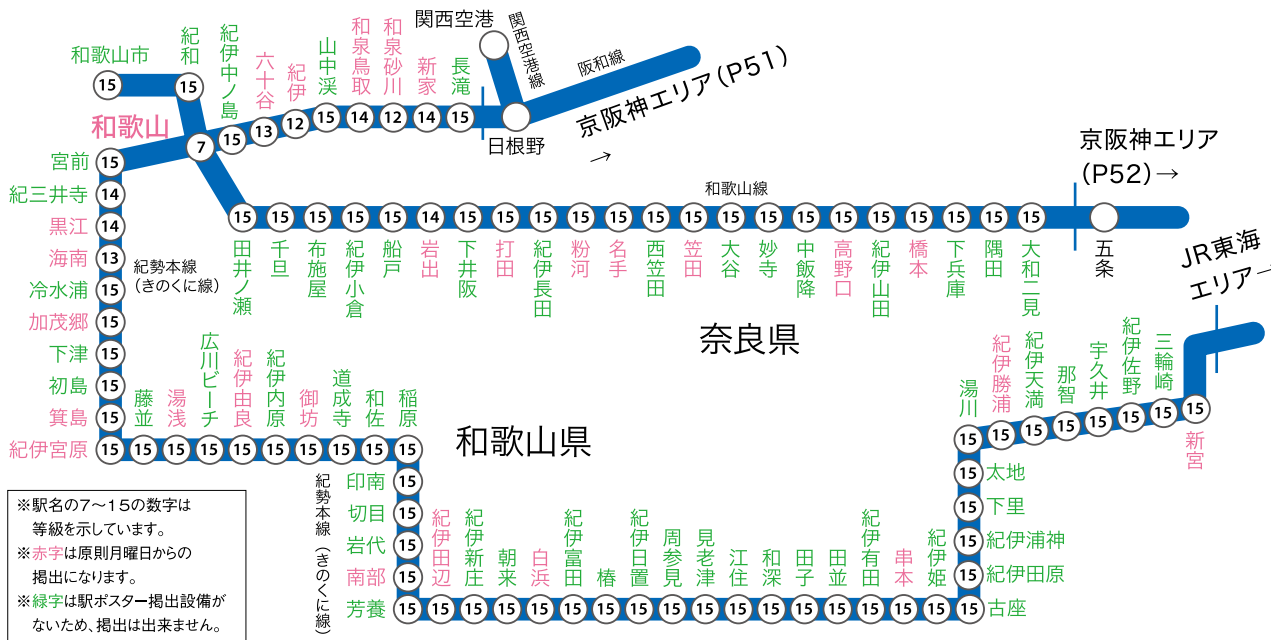

# 福知山エリアと駅等級 (2020年4月1日現在)

## 駅等級一覧

等級	駅名
12	【福知山線】福知山
13	【福知山線】相野・篠山口 【山陰本線】豊岡
14	
15	上記以外の駅

# 和歌山エリアと駅等級 (2020年4月1日現在)

## 駅等級一覧

等級	駅名
7	【阪和線】和歌山
12	【阪和線】和泉砂川・紀伊
13	【きのくに線】海南 【阪和線】六十谷
14	【きのくに線】紀三井寺・黒江 【和歌山線】橋本・岩出 【阪和線】新家・和泉鳥取
15	上記以外の駅