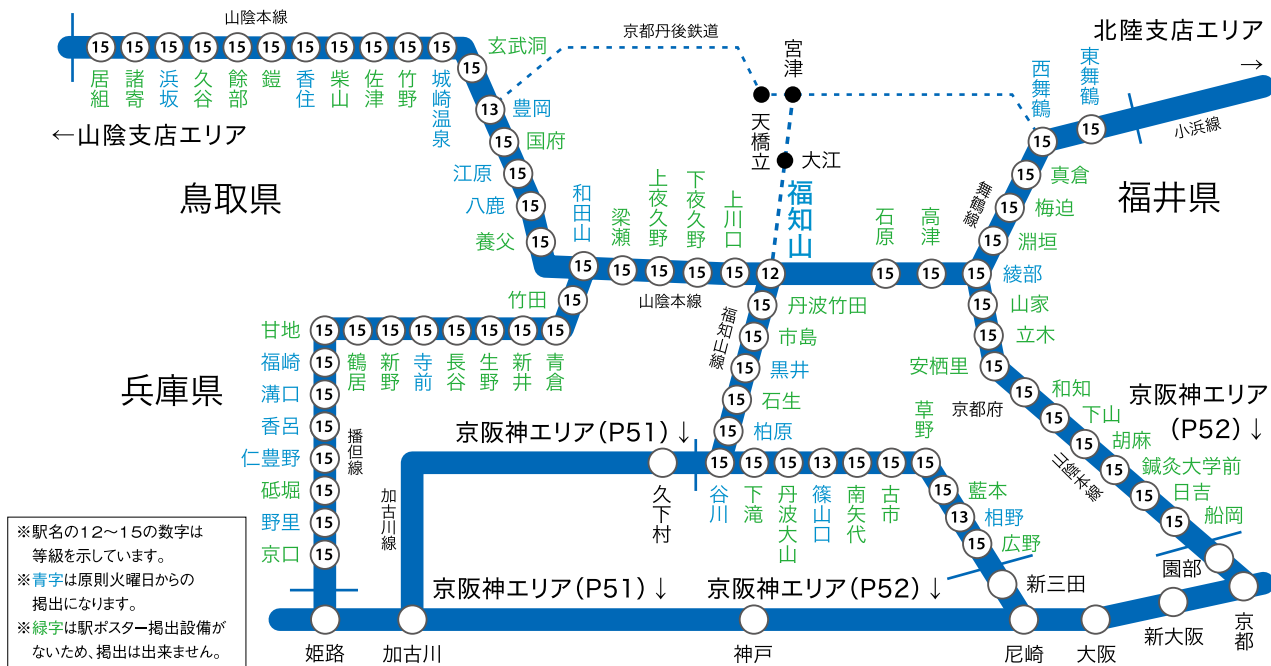

# 福知山エリアと駅等級 (2020年4月1日現在)

## 駅等級一覧

等級	駅名
12	【福知山線】福知山
13	【福知山線】相野・篠山口 【山陰本線】豊岡
14	
15	上記以外の駅

# 和歌山エリアと駅等級 (2020年4月1日現在)

## 駅等級一覧

等級	駅名
7	【阪和線】和歌山
12	【阪和線】和泉砂川・紀伊
13	【きのくに線】海南 【阪和線】六十谷
14	【きのくに線】紀三井寺・黒江 【和歌山線】橋本・岩出 【阪和線】新家・和泉鳥取
15	上記以外の駅