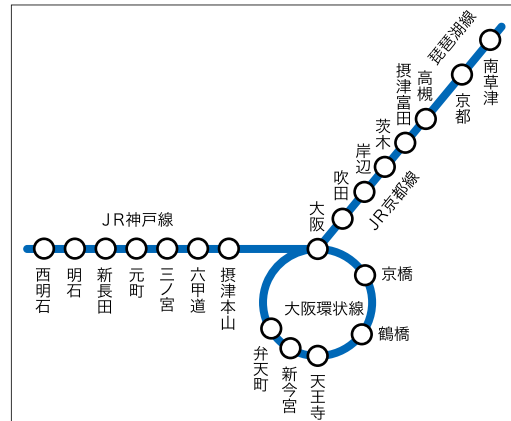

NEW

大阪駅集中貼りセット20・京都駅集中貼りセット20

大阪駅集中貼りセット20

大阪駅

京都駅集中貼りセット20

京都駅

大阪駅

掲出駅

掲出形態

B1 又は B0

※各駅にB1ポスターを20枚
(B0ポスターの場合は10枚)掲出
します。
※各駅の掲出場所は指定できません。
※写真は掲出場所の一例です。

京都駅

▶ JR西日本の主要駅である大阪駅と京都駅に集中して掲出。料金が非常にお得なポスターセット。

セット名	サイズ	掲出枚数	掲出開始日	掲出期間	広告料金(円/税抜)
大阪駅集中貼りセット20	B0	10	月曜日	7日	400,000
	B1	20			
京都駅集中貼りセット20	B0	10			374,000
	B1	20			

キャンパス20駅セット

明石駅

掲出駅

掲出形態

B0 各駅1枚(B1ポスターは各駅2枚)

▶ 京阪神主要路線で学生の乗降が多い駅をセレクトしたポスターセット。

サイズ	掲出枚数	掲出開始日	掲出期間	掲出駅数	広告料金(円/税抜)
B0	20枚	月曜日	7日	20駅	706,000
B1	40枚				