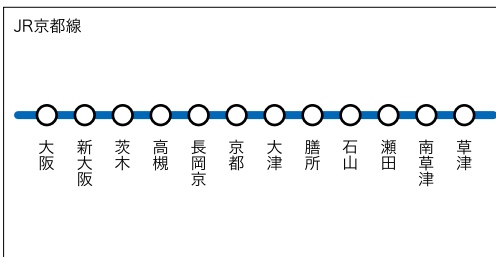

京都線・神戸線快速27駅セット

大阪駅

- ▶ 東海道・山陽本線の快速が停車する主要27駅を押さえたポスターセット。
京都線快速12駅セットと神戸快速16駅セットを組み合わせたお得な料金設定。

掲出駅

掲出形態

- B0
- 各駅1枚 (B1ポスターは各駅2枚)
- ※ B0 B0 大阪駅のみ2枚 (B1ポスターは4枚)

サイズ	掲出枚数	掲出開始日	掲出期間	掲出駅数	広告料金(円/税抜)
B0	28枚	月曜日	7日	27駅	816,000
B1	56枚				

京都線快速12駅セット

膳所駅

- ▶ JR京都線の快速停車駅ご利用者に効率的に訴求できるポスターセット。

掲出駅

掲出形態

- B0
- 各駅1枚 (B1ポスターは各駅2枚)

サイズ	掲出枚数	掲出開始日	掲出期間	掲出駅数	広告料金(円/税抜)
B0	12枚	月曜日	7日	12駅	403,000
B1	24枚				