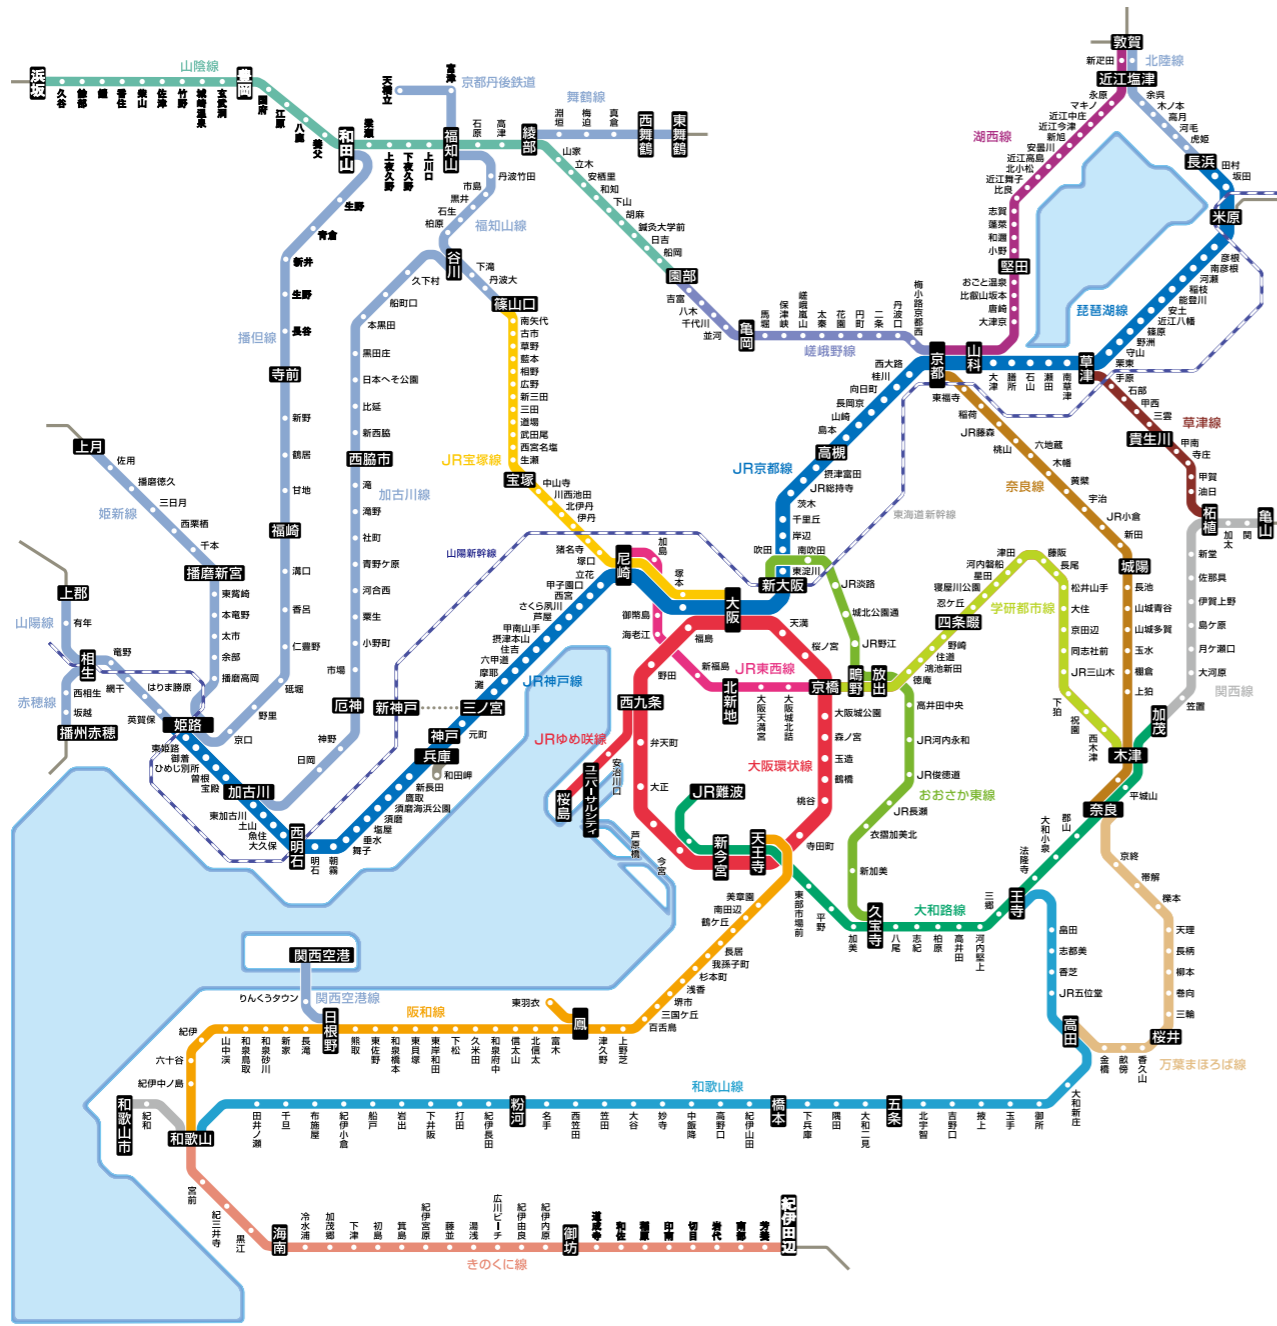

# 車両メディア掲出路線図

JR宝塚線 (福知山線)	321系[普通]	207系[普通]	225系[快速]	223系[快速]	学研都市線	321系[普通]	207系[普通]

阪和線 ※羽衣線含む	225系[快速]	223系[快速]	大和路線	321系[普通]	207系[普通]	201系[普通]	221系[快速]

関西空港線	225系[快速]	223系[快速]	おおさか東線	321系[普通]	207系[普通]	201系[普通]

琵琶湖線	321系[普通]	207系[普通]	225系[快速]	223系[快速]	221系[快速]	117系[快速]	113系[快速]

湖西線	225系[快速]	223系[快速]	221系[快速]	117系[快速]	113系[快速]	万葉まほろば線 (桜井線)	227系

草津線	225系[快速]	223系[快速]	221系[快速]	117系[快速]	113系[快速]	嵯峨野線 (山陰線) ※京都~園部	221系[快速]

きのくに線 (紀勢線) ※和歌山~周参見	225系[快速]	223系[快速]	227系	奈良線	201系[普通]	205系[普通]	221系[快速]

和歌山線	201系[普通]	221系[快速]	227系	赤穂線 ※相生~播州赤穂	225系[快速]	223系[快速]	221系[快速]

播但線 ※姫路~寺前	103系[普通]	姫新線 ※姫路~上月	122-127系 [気動車]	加古川線	125系[普通]	103系[普通]

JR東西線	321系[普通]	207系[普通]