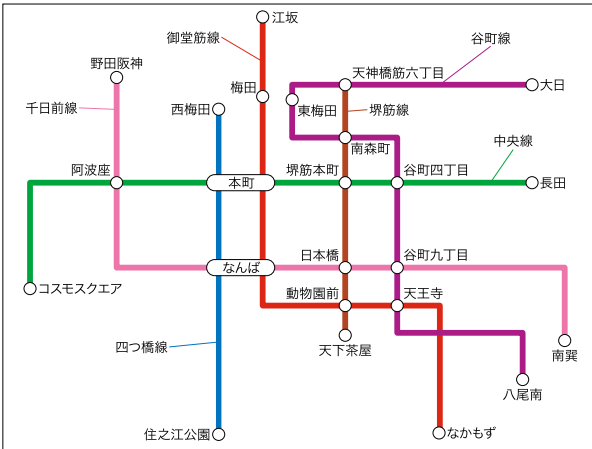

NEW

Osaka Metro × JR西日本 中づくり共同商品

Osaka Metro中づくり

JR西日本中づくり

掲出路線図 Osaka Metro

掲出路線図 JR西日本

※運転本数が少ない区間(数本程度)については、表記を割愛しています。

セット名	サイズ	掲出期間	掲出開始日	納品枚数	広告料金 (円/税抜)
Osaka Metro中づくり全線 × 普通電車中づくり全車7デイズ	中づくりワイド (1車1枚)	7日	火曜日	4,370	5,800,000
Osaka Metro中づくり全線 × 快速電車中づくり全車7デイズ				6,070	6,000,000

※Osaka Metroは長堀鶴見緑地線・今里筋線・ニュートラムを除く全線

車両メディア

車内ポスター