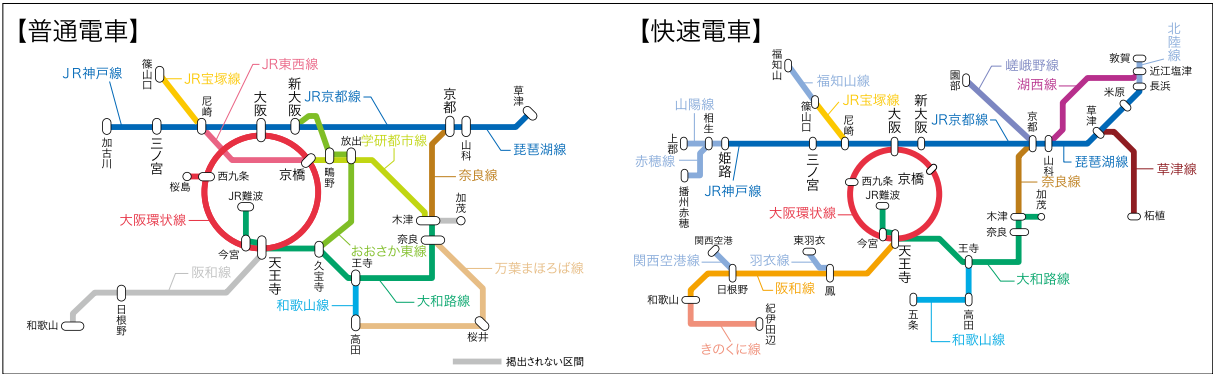

NEW

Osaka Metro × JR西日本 中づくり共同商品

Osaka Metro中づくり

JR西日本中づくり

掲出路線図 Osaka Metro

掲出路線図 JR西日本

※運転本数が少ない区間(数本程度)については、表記を割愛しています。

セット名	サイズ	掲出期間	掲出開始日	納品枚数	広告料金 (円/税抜)
Osaka Metro中づくり全線 × 普通電車中づくり全車7デイズ	中づくりワイド (1車1枚)	7日	火曜日	4,370	5,800,000
Osaka Metro中づくり全線 × 快速電車中づくり全車7デイズ				6,070	6,000,000

※Osaka Metroは長堀鶴見緑地線・今里筋線・ニュートラムを除く全線

車両メディア

車内ポスター