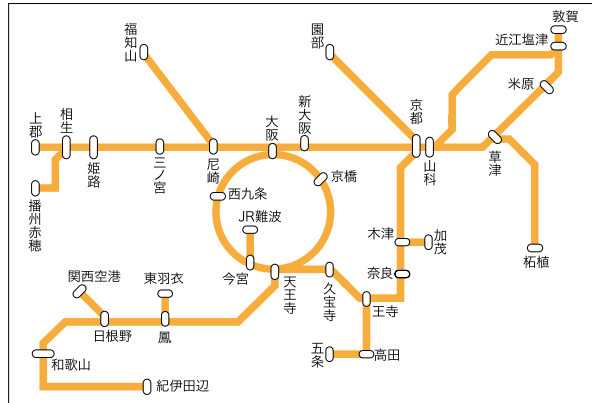

## ドア上フレームポスター(小)

### 掲出区間

※運転本数が少ない区間(数本程度)については、表記を割愛しています。

商品種別	運行路線	掲出期間	納品枚数	広告料金 (円/税抜)
快速電車	JR京都線・JR神戸線・琵琶湖線・湖西線 山陽線・福知山線・JR宝塚線・大阪環状線 阪和線・関西空港線・大和路線・奈良線 北陸線・草津線・嵯峨野線・赤穂線 きのくに線・羽衣線	1ヶ月 (1車1枚)	2,100	1,985,000

## ドア上フレームポスター(大)

### 掲出区間

※運転本数が少ない区間(数本程度)については、表記を割愛しています。

商品種別	運行路線	掲出期間	納品枚数	広告料金 (円/税抜)
快速電車	湖西線・琵琶湖線・草津線	1ヶ月 (1車2枚)	250	150,000