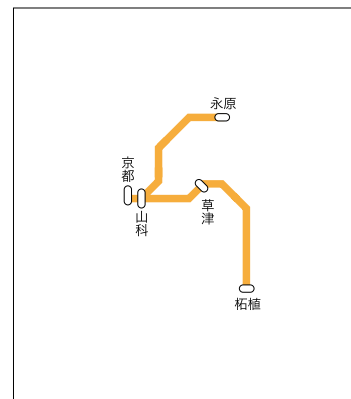

掲出区間

※運転本数が少ない区間(数本程度)については、表記を割愛しています。

商品種別	運行路線	掲出期間	納品枚数	広告料金 (円/税抜)
快速電車	湖西線・琵琶湖線・草津線	1ヶ月 (1車2枚)	250	150,000