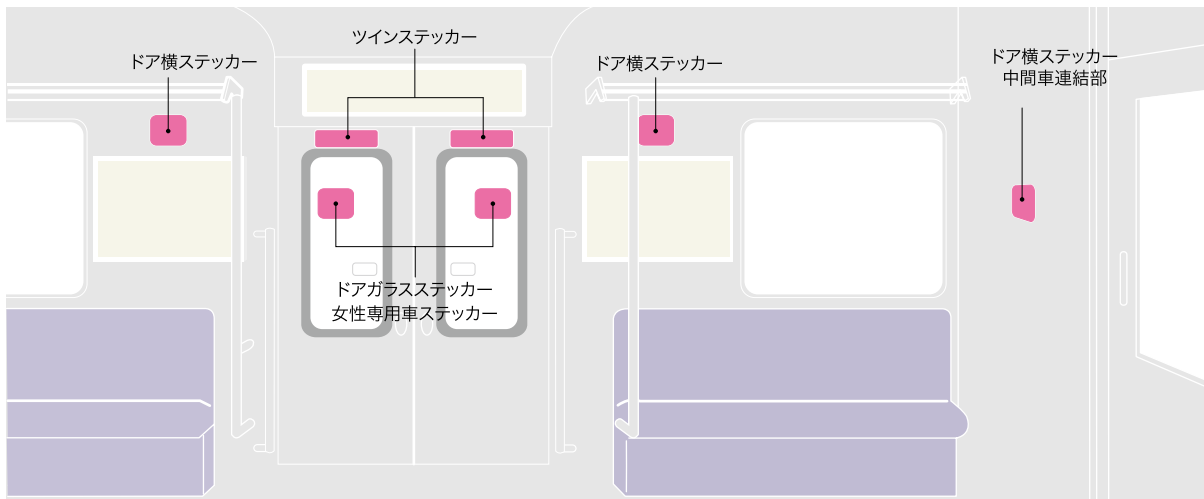

女性専用車ステッカー

掲出区間

▶ 女性専用車のドアガラスに掲出。女性をターゲットにした効果的な訴求が可能。

商品種別	運行路線	掲出期間	納品枚数	広告料金 (円/税抜)
普通電車 快速電車 (女性専用車)	JR京都線・JR神戸線・琵琶湖線・JR宝塚線・JR東西線 学研都市線・大阪環状線・JRゆめ咲線・阪和線 大和路線・おおさか東線・奈良線・万葉まほろば線・羽衣線	1ヶ月(1車8枚) ※323系及び快速電車は6枚	1,700	786,000

※快速電車は一部の編成のみとなります。

ステッカー掲出位置

※ドア横ステッカーの掲出位置は車両形式等により上図と異なる場合がございます。