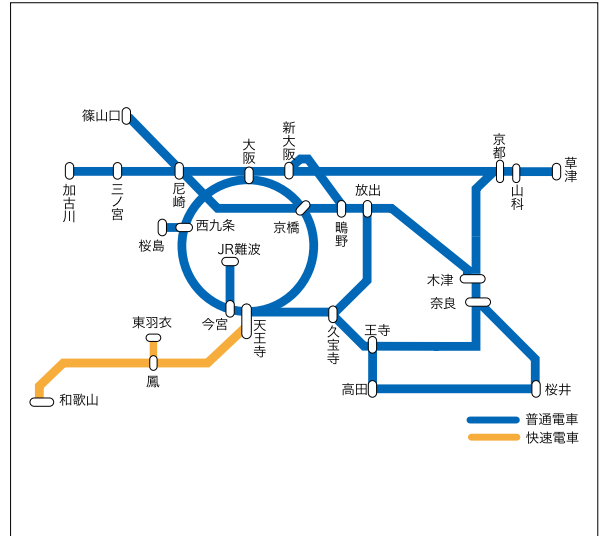

女性専用車ステッカー

掲出区間

▶ 女性専用車のドアガラスに掲出。女性をターゲットにした効果的な訴求が可能。

商品種別	運行路線	掲出期間	納品枚数	広告料金 (円/税抜)
普通電車 快速電車 (女性専用車)	JR京都線・JR神戸線・琵琶湖線・JR宝塚線・JR東西線 学研都市線・大阪環状線・JRゆめ咲線・阪和線 大和路線・おおさか東線・奈良線・万葉まほろば線・羽衣線	1ヶ月(1車8枚) ※323系及び快速電車は6枚	1,700	786,000

※快速電車は一部の編成のみとなります。

ステッカー掲出位置

※ドア横ステッカーの掲出位置は車両形式等により上図と異なる場合がございます。