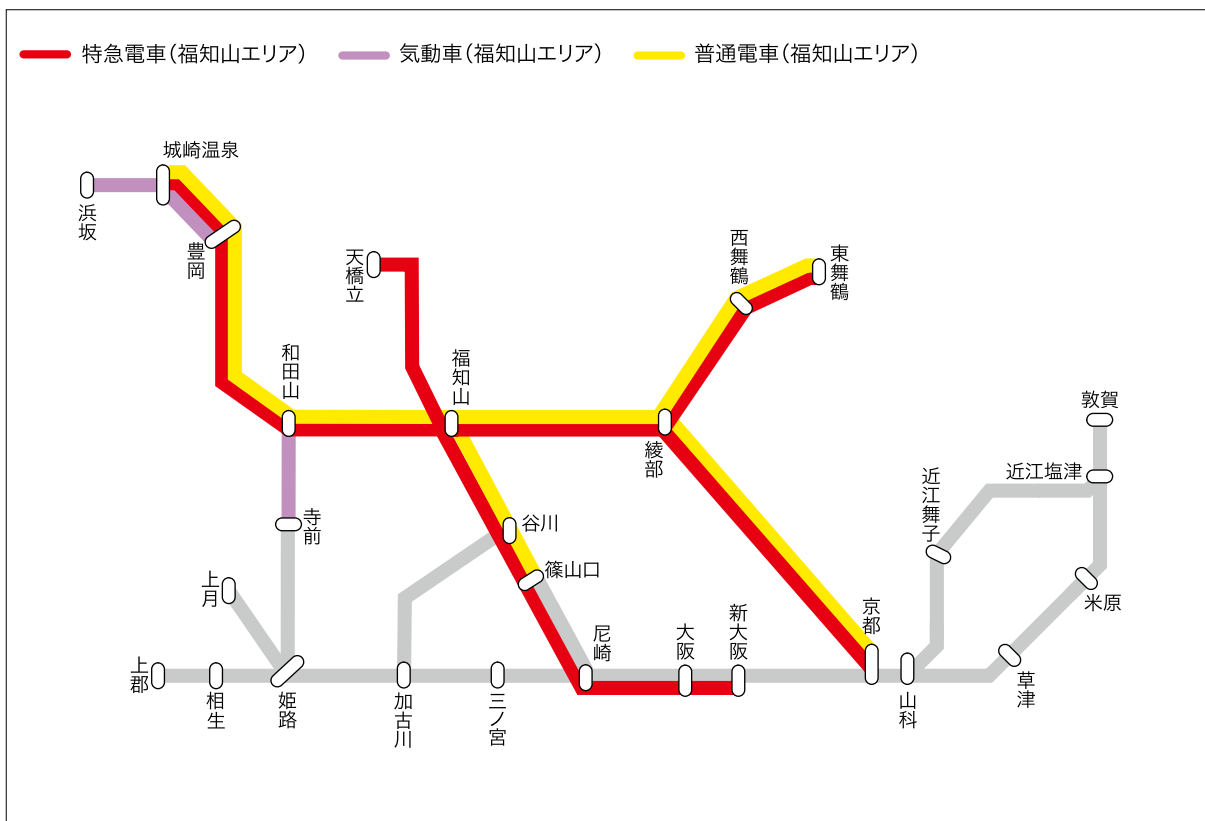

# 福知山エリア車両メディア

## 掲出区間

### ▶ 福知山エリアをカバーできる地域密着型のメディア。

商品種別		運行路線	掲出期間	納品枚数	広告料金 (円/税抜)
中ぶり	普通気動車	山陰本線(豊岡～城崎温泉～浜坂) 播但線(和田山～寺前)	7日 (1車2枚)	45	20,000
	普通電車	福知山線・山陰本線・舞鶴線 (城崎温泉～福知山～篠山口) (東舞鶴～福知山～京都)		105	66,700
ドア横ポスター連結部	こうのとり・きのさきはしだて・まいづる	福知山線・山陰本線 舞鶴線・京都丹後鉄道	1ヶ月	1*	5,200
	普通気動車	山陰本線・播但線	1ヶ月	25	16,000
ドア横ポスター	普通電車	福知山線・山陰本線・舞鶴線 (223系)	1ヶ月 (1車1枚)	50	50,000
まど上ポスター	普通電車	福知山線・山陰本線・舞鶴線 (223系)	1ヶ月 (1車4枚)	140	78,000
ドア上フレームポスター(小)			1ヶ月 (1車2枚)	70	57,000
ドア横ステッカー	普通気動車 普通電車	福知山線・山陰本線 舞鶴線・播但線	1ヶ月 (1車1枚)	100	36,700