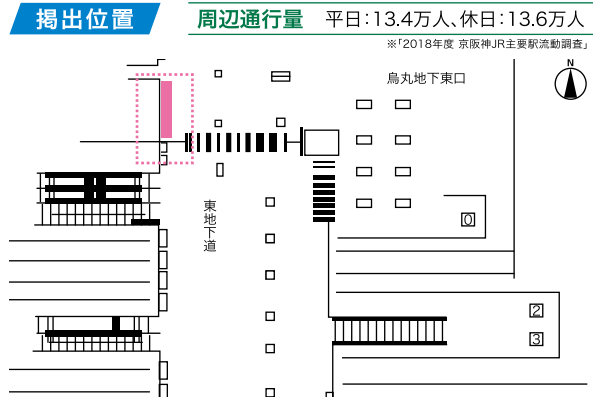

京都駅地下東口マルチ4

静止画のみ可

▶ 京都駅の地下東口改札外にて、液晶4面のマルチ画面で掲出が可能です。
 大型サイネージでザ・キューブ、ポルタをご利用のお客様に対して効果的な訴求が可能です。

設置面数	液晶サイズ (1面あたり)	放映時間	設定枠	ロール	放映開始	期間	秒数	広告料金 (円/税抜)
4面	55インチ	6:00~24:00	3枠	11分	月曜日	7日	20秒 (+入替2秒)	80,000

※複数素材を入稿の場合は、1素材の切替毎に入替のために+2秒必要となります。
 ※本商品は30枠中3枠を広告枠として販売し、他枠には京都駅ビルの情報などが放映されます。
 ※媒体位置の関係上、京都駅ビル内のテナントと競合する商業施設等のお申し込みはお受けできません。
 ※放映保証は90%の稼働とします。

京都駅南北自由通路3面セット

静止画のみ可

▶ 流動の多い京都駅の南北自由通路で、3面セットで掲出できるデジタルサイネージです。
 南北の流動だけでなくホテルや百貨店利用者にも訴求することができます。

設置面数	液晶サイズ (1面あたり)	放映時間	設定枠	ロール	放映開始	期間	秒数	広告料金 (円/税抜)
3面	52インチ	6:00*~24:00	8枠	10分	月曜日	7日	20秒	60,000

※放映開始日(月曜日)が祝日の週については、配信システムの都合上、販売を停止いたします。
 ※本商品は30枠中8枠を広告枠として販売し、他枠には京都駅ビルの情報などが放映されます。
 ※媒体位置の関係上、京都駅ビル内のテナントと競合する商業施設等のお申し込みはお受けできません。
 ※放映保証は90%の稼働とします。
 *掲出開始日(月曜日)の放映は10時頃からとなります。