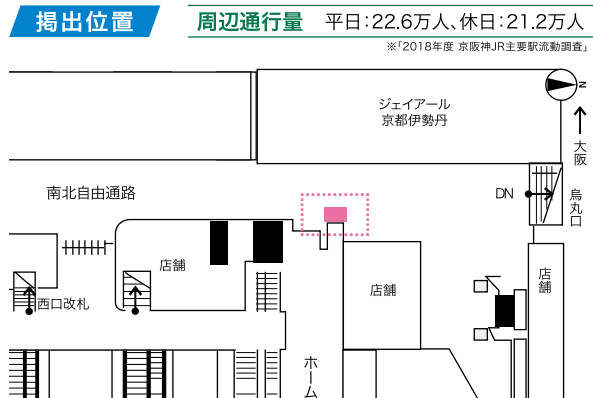

京都駅地下東口マルチ4

静止画のみ可

▶ 京都駅の地下東口改札外にて、液晶4面のマルチ画面で掲出が可能です。
 大型サイネージでザ・キューブ、ポルタをご利用のお客様に対して効果的な訴求が可能です。

設置面数	液晶サイズ (1面あたり)	放映時間	設定枠	ロール	放映開始	期間	秒数	広告料金 (円/税抜)
4面	55インチ	6:00~24:00	3枠	11分	月曜日	7日	20秒 (+入替2秒)	80,000

※複数素材を入稿の場合は、1素材の切替毎に入替のために+2秒必要となります。
 ※本商品は30枠中3枠を広告枠として販売し、他枠には京都駅ビルの情報などが放映されます。
 ※媒体位置の関係上、京都駅ビル内のテナントと競合する商業施設等のお申し込みはお受けできません。
 ※放映保証は90%の稼働とします。

京都駅南北自由通路3面セット

静止画のみ可

▶ 流動の多い京都駅の南北自由通路で、3面セットで掲出できるデジタルサイネージです。
 南北の流動だけでなくホテルや百貨店利用者にも訴求することができます。

設置面数	液晶サイズ (1面あたり)	放映時間	設定枠	ロール	放映開始	期間	秒数	広告料金 (円/税抜)
3面	52インチ	6:00*~24:00	8枠	10分	月曜日	7日	20秒	60,000

※放映開始日(月曜日)が祝日の週については、配信システムの都合上、販売を停止いたします。
 ※本商品は30枠中8枠を広告枠として販売し、他枠には京都駅ビルの情報などが放映されます。
 ※媒体位置の関係上、京都駅ビル内のテナントと競合する商業施設等のお申し込みはお受けできません。
 ※放映保証は90%の稼働とします。
 *掲出開始日(月曜日)の放映は10時頃からとなります。