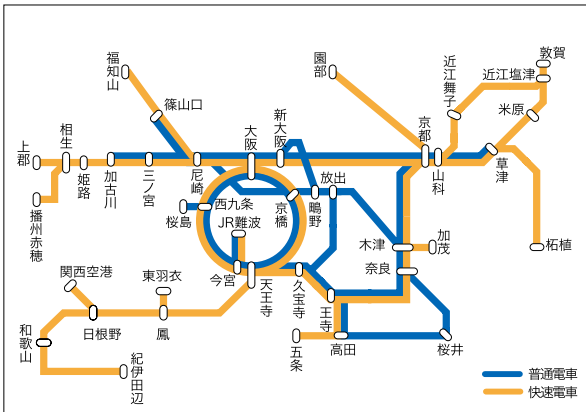

まど上・ドア上ポスター

まど上ポスター

ドア上ポスター

掲出区間

※運転本数が少ない区間(数本程度)については、表記を割愛しています。

▶ 自然に目に入る位置にあり、反復訴求することで、情報のすり込みが可能。

まど上ポスター

商品種別		運行路線	掲出期間	納品枚数	広告料金 (円/税抜)
普通電車	全車	JR京都線・JR神戸線・琵琶湖線・JR宝塚線・JR東西線 学研都市線・大阪環状線・JRゆめ咲線・大和路線 おおさか東線・奈良線・万葉まほろば線	1ヶ月 (1車1枚)	1,350	1,536,000
	321A(321系全車)	JR京都線・JR神戸線・琵琶湖線・JR宝塚線		330	371,000
	321B(321系先頭車除く)	JR東西線・学研都市線・大和路線・おおさか東線		280	318,000
快速電車	全車(117系除く)	JR京都線・JR神戸線・琵琶湖線・湖西線・山陽線 福知山線・JR宝塚線・大阪環状線・阪和線	1ヶ月 (1車1枚)	2,250	2,572,000
	A(225・223・221系全車)	福知山線・JR宝塚線・大阪環状線・阪和線		2,150	2,495,000
	B(225・223・221系一部先頭車除く)	関西空港線・大和路線・奈良線・北陸線・草津線 嵯峨野線・赤穂線・和歌山線・きのくに線・羽衣線		1,750	1,998,000
	C(225・223・221系中間車)	嵯峨野線・赤穂線・和歌山線・きのくに線・羽衣線		1,350	1,499,000

ドア上ポスター

商品種別		運行路線	掲出期間	納品枚数	広告料金 (円/税抜)
普通電車	全車	JR京都線・JR神戸線・琵琶湖線・JR宝塚線 JR東西線・学研都市線・大阪環状線	1ヶ月 (1車1枚)	1,350	1,684,000
	323系東先頭車除く	JRゆめ咲線・大和路線・おおさか東線 奈良線・万葉まほろば線		1,350	1,647,000