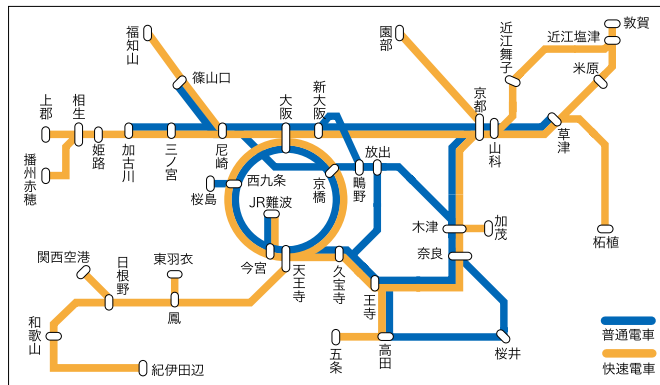

ドアガラスステッカー

掲出区間

※運転本数が少ない区間(数本程度)については、表記を割愛しています。

▶ 面積が従来の約3倍に拡大し、より目線に近い高さに掲出されます。

商品種別	運行路線	掲出期間	納品枚数	広告料金 (円/税抜)
普通電車	JR京都線・JR神戸線・琵琶湖線・JR宝塚線・JR東西線 学研都市線・大阪環状線・JRゆめ咲線・大和路線 おおさか東線・奈良線・万葉まほろば線	1ヶ月 (1車2枚)	2,500	1,534,000
快速電車	JR京都線・JR神戸線・琵琶湖線・湖西線・山陽線・福知山線・JR宝塚線 大阪環状線・阪和線・関西空港線・大和路線・奈良線・北陸線・草津線 嵯峨野線・赤穂線・和歌山線・きのくに線・羽衣線		4,700	1,980,000

※女性専用車と快速電車117系には掲出されません。